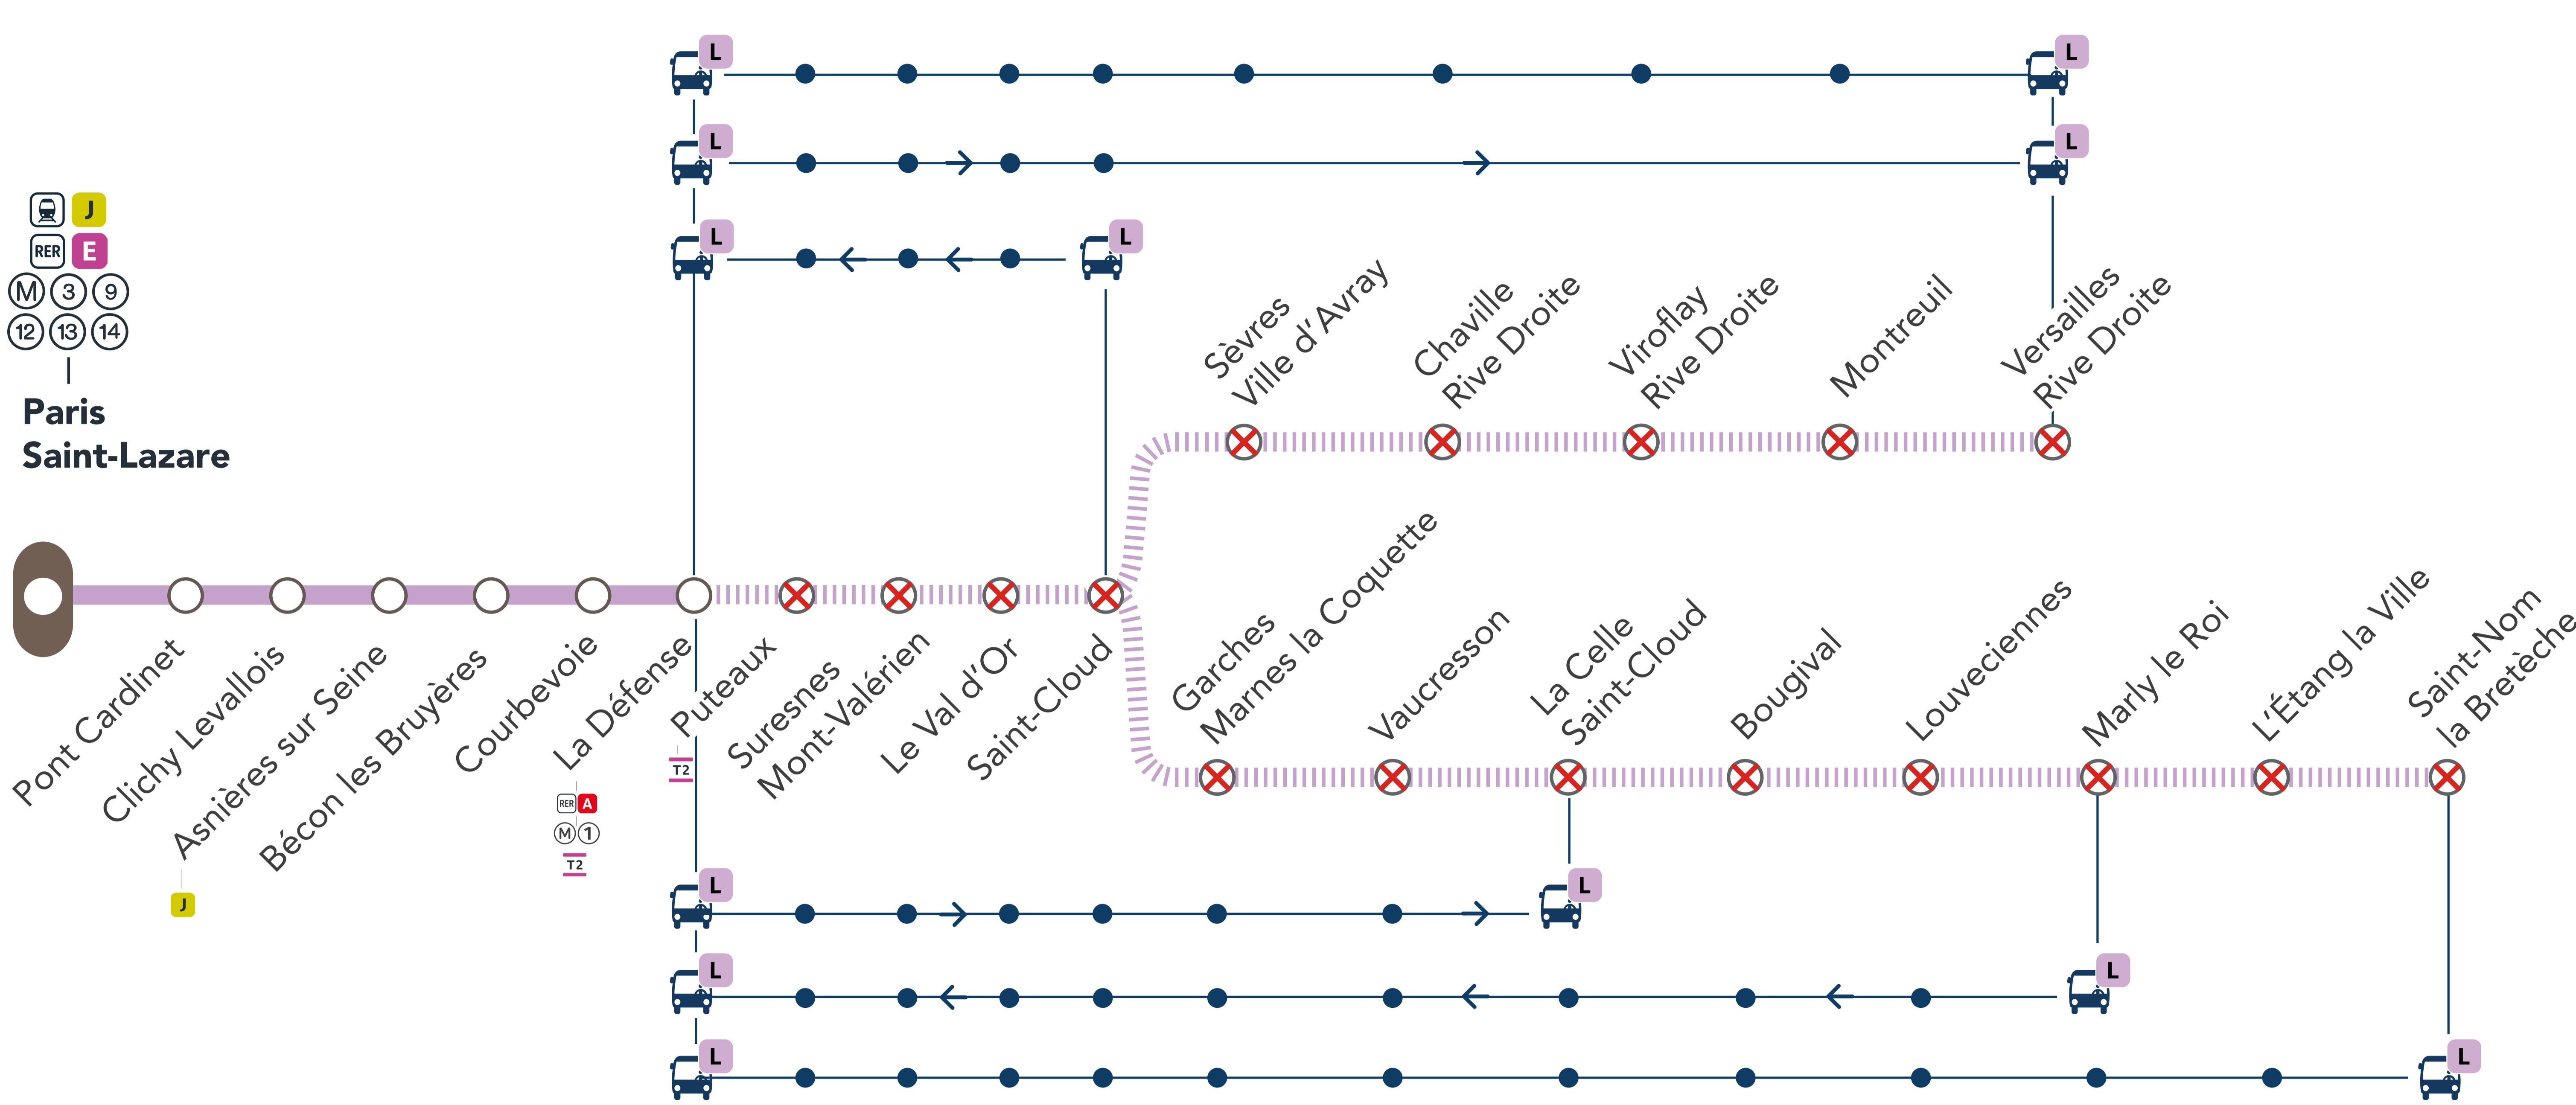

AUCUN L NE CIRCULERA

DU 25 SEPTEMBRE AU 06 OCTOBRE

ENTRE LA DÉFENSE & VERSAILLES RIVE DROITE /
SAINT-NOM LA BRETÈCHE À PARTIR DE 22H05

--- L | X Gare non desservie en train | Bus de remplacement SNCF

Préparez votre voyage!

GARES DESSERVIES

- LA DÉFENSE • PUTEAUX • SURESNES MONT-VALÉRIEN • LE VAL D'OR • SAINT-CLOUD • SÈVRES VILLE D'AVRAY
- CHAVILLE RIVE DROITE • VIROFLAY RIVE DROITE • MONTREUIL • VERSAILLES RIVE DROITE

*Les deux derniers bus sont prolongés jusqu'à Paris Saint-Lazare

L LA DÉFENSE → VERSAILLES RIVE DROITE (SEMI-DIRECT) + 30 MIN

AU DÉPART DE	JOURS	PREMIER DÉPART	DERNIER DÉPART	FRÉQUENCE
La Défense	Semaine	23 : 27	00 : 27	30 minutes

GARES DESSERVIES

- LA DÉFENSE • PUTEAUX • SURESNES MONT-VALÉRIEN • LE VAL D'OR • SAINT-CLOUD • VERSAILLES RIVE DROITE

L MARLY LE ROI → LA DÉFENSE (OMNIBUS) + 45 MIN

AU DÉPART DE	JOURS	PREMIER DÉPART
Marly le roi	Semaine	22 : 15

GARES DESSERVIES

- MARLY LE ROI • LOUVECIENNES • BOUGIVAL • LA CELLE SAINT-CLOUD • VAUCRESSON • GARCHES MARNES LA COQUETTE
- SAINT-CLOUD • LA VAL D'OR • SURESNES MONT VALÉRIEN • PUTEAUX • LA DÉFENSE