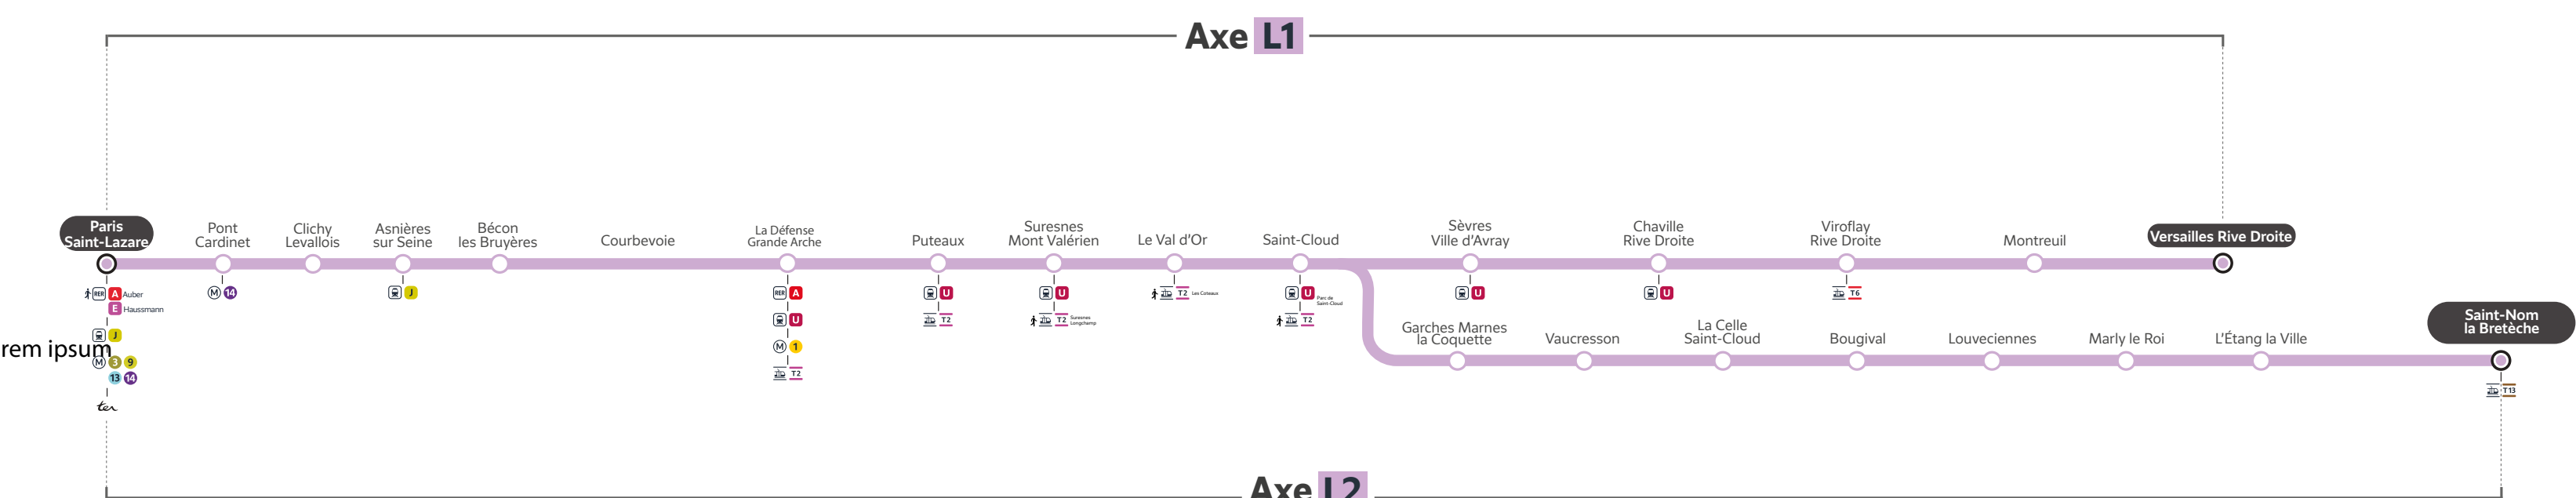

Site TRANSILIEN.COM

Appli SNCF CONNECT

Ou votre appli de mobilité

Flashez-moi!

Flash me! ¡Escanee aquí!

AXES ET DATES IMPACTÉS (AXES AND DATES AFFECTED / EJES Y FECHAS IMPACTADAS)

OCTOBRE 2023 (october 2023 / octubre 2023)

Axe L1	AUCUN TRAIN ENTRE Saint-Cloud <> Versailles Rive Droite						
	Bus de remplacement mis en place						
	L	M	M	J	V	S	D
							1
	2	3	4	5	6	7	8
	9	10	11	12	13	14	15
	16	17	18	19	20	21	22
	23	24	25	26	27	28	29
	30	31					

Axes L1 L2	AUCUN TRAIN ENTRE La Défense <> Versailles Rive Droite / Saint-Nom la Bretèche						
	Bus de remplacement mis en place						
	L	M	M	J	V	S	D
							1
	2	3	4	5	6	7	8
	9	10	11	12	13	14	15
	16	17	18	19	20	21	22
	23	24	25	26	27	28	29
	30	31					

Axes L1 L2	AUCUN TRAIN ENTRE Paris Saint-Lazare <> Versailles Rive Droite / Saint-Nom la Bretèche						
	Bus de remplacement mis en place						
	L	M	M	J	V	S	D
							1
	2	3	4	5	6	7	8
	9	10	11	12	13	14	15
	16	17	18	19	20	21	22
	23	24	25	26	27	28	29
	30	31					