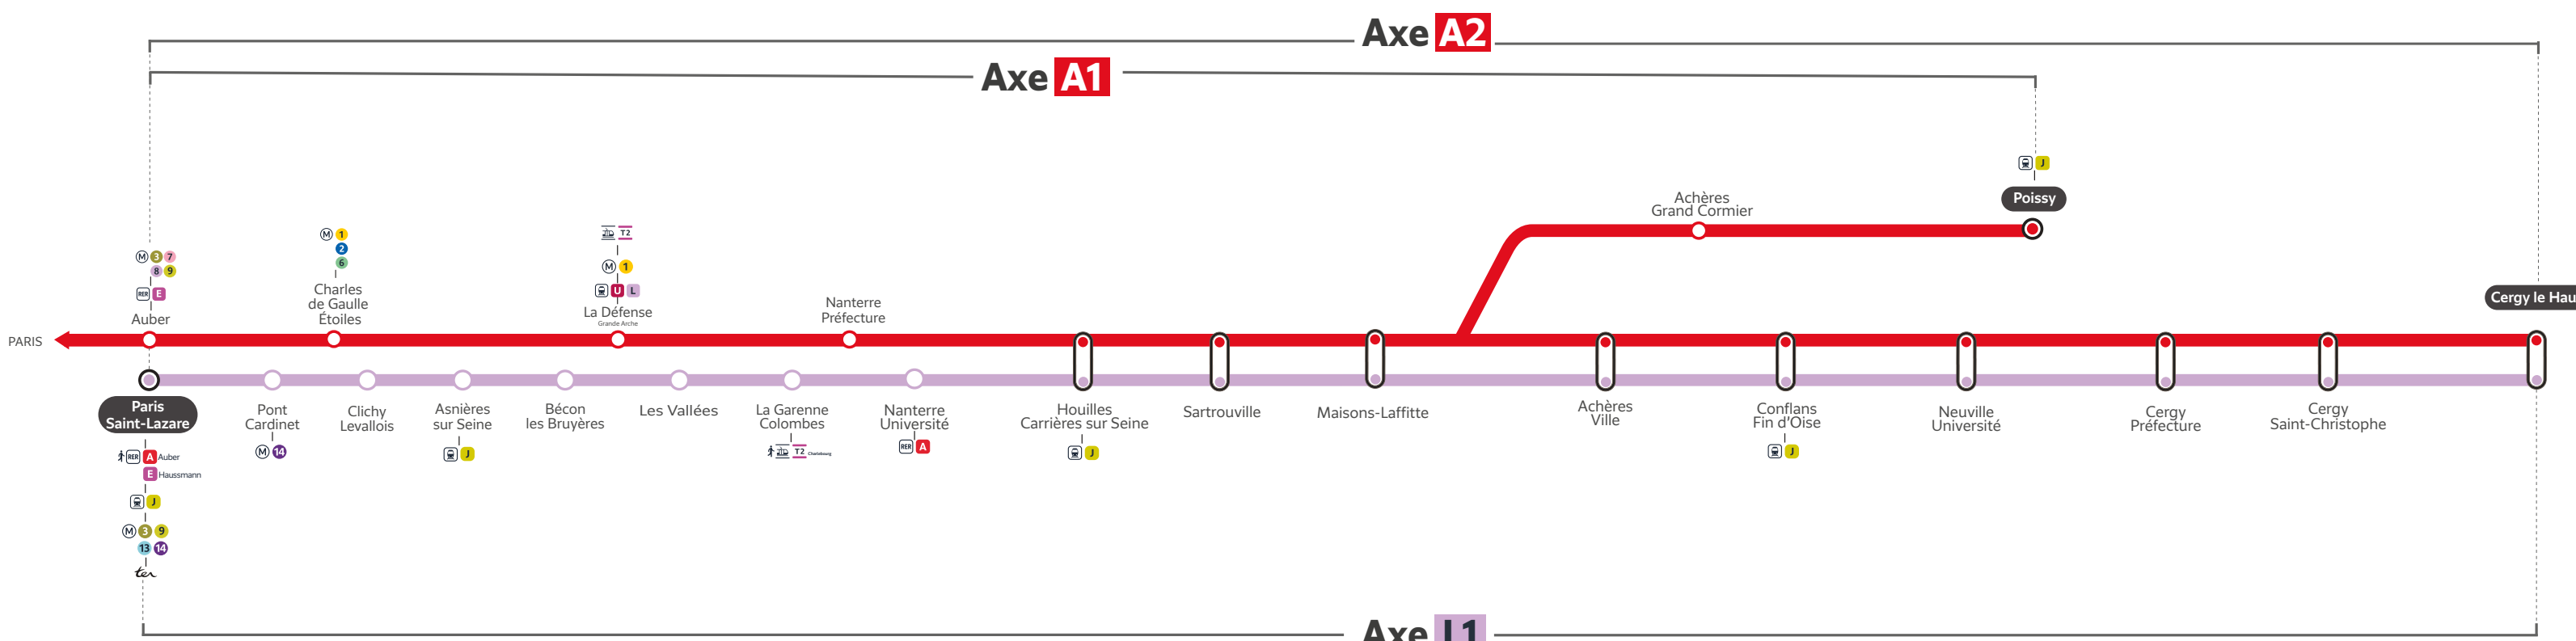

# TRAVAUX LIGNES

PLANNED WORKS LINE A-L / OBRAS PREVISTAS LÍNEA A-L

## AXES ET DATES IMPACTÉS (AXES AND DATES AFFECTED / EJES Y FECHAS IMPACTADAS)

### JUIN 2024 (JUNE 2024 / JUNIO 2024)

**Axes A1 A2** AUCUN RER ENTRE Nanterre Préfecture <> Cergy le Haut / Poissy  
Bus de remplacement mis en place

L	M	M	J	V	S	D
					1	2
3	4	5	6	7	8	9
10	11	12	13	14	15	16
17	18	19	20	21	22	23
24	25	26	27	28	29	30

**Axe L1** AUCUN TRAIN ENTRE Sartrouville <> Maisons-Laffitte  
Bus de remplacement mis en place

L	M	M	J	V	S	D
					1	2
3	4	5	6	7	8	9
10	11	12	13	14	15	16
17	18	19	20	21	22	23
24	25	26	27	28	29	30

**Axe L1** NON DESSERTE DES GARES DE Pont Cardinet - Clichy Levallois - Asnières sur Seine  
Bécon les Bruyères - Les Vallées - Nanterre Université