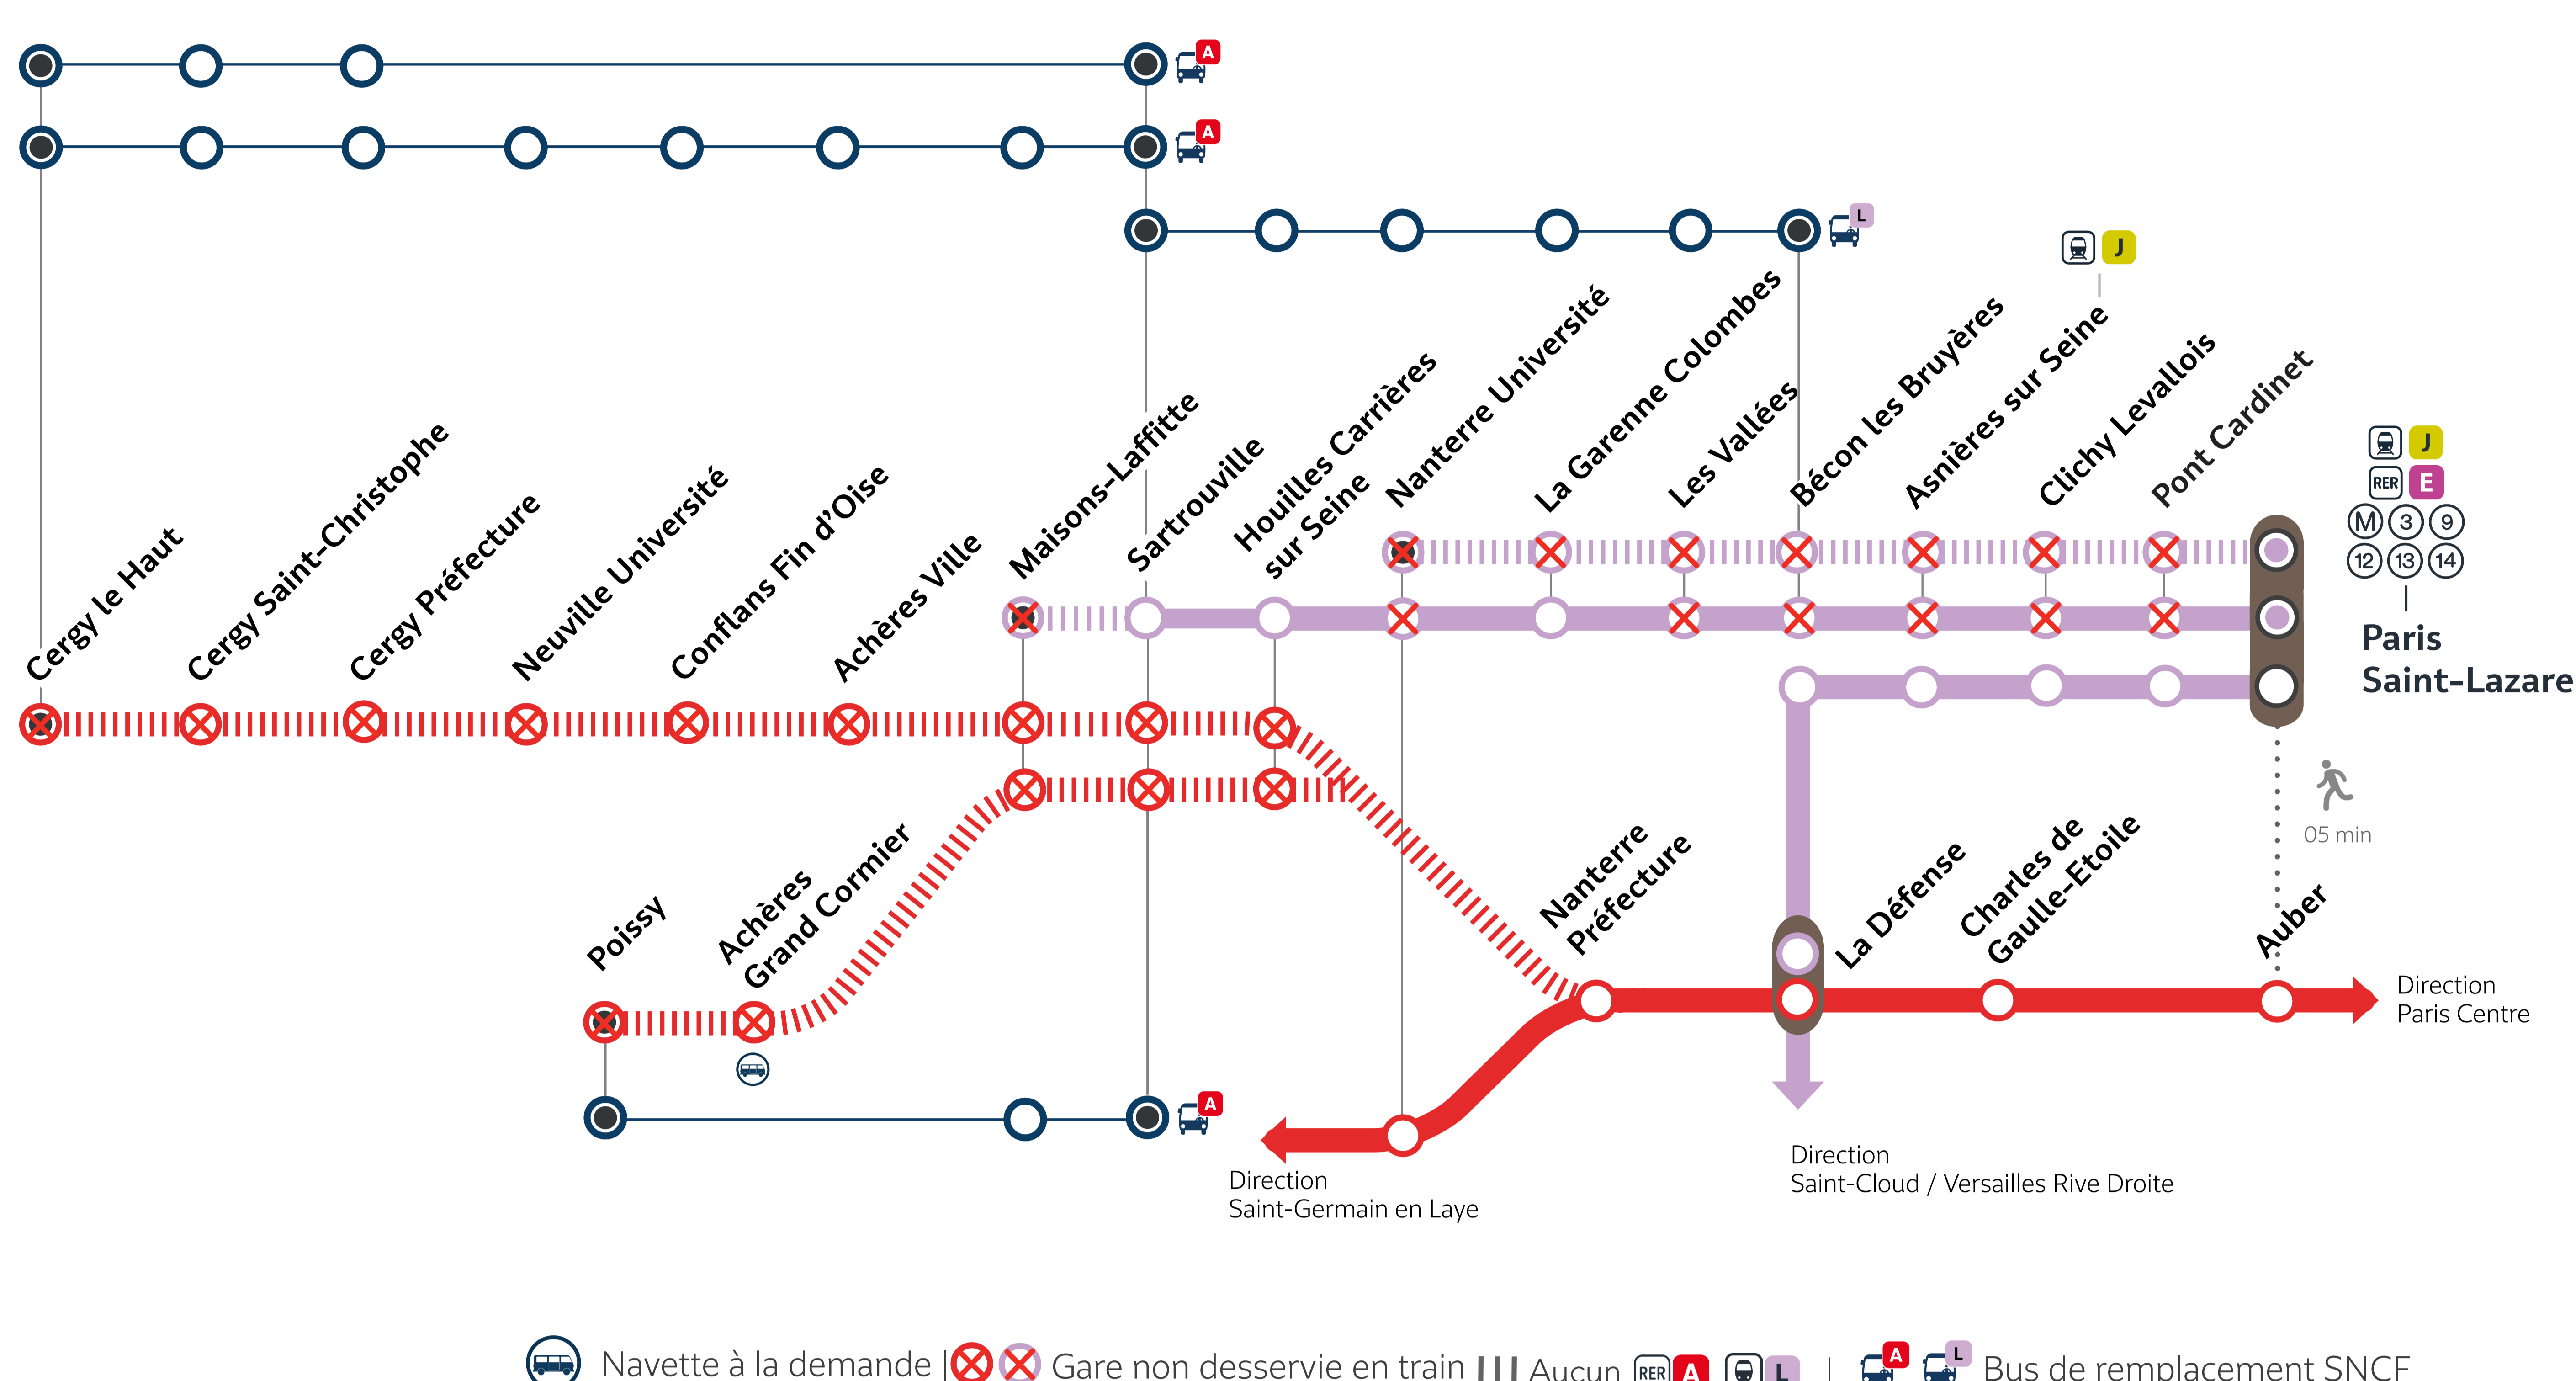

# INFORMATION VOYAGEURS TRAVAUX DE LIGNES

PLANNED WORKS LINE A&L / OBRAS PREVISTAS LINEA A&L

En semaine, du 24 juin au 5 juillet, à partir de 22h00

**Aucun RER A ne circulera entre  
NANTERRE PRÉFECTURE ET CERGY LE HAUT  
VIA POISSY**

à partir de 21h30

**Aucun L ne circulera entre  
SARTROUVILLE ET MAISONS-LAFFITTE**

**Modification de desserte entre  
PARIS SAINT-LAZARE & SARTROUVILLE et  
Non desserte de  
NANTERRE UNIVERSITÉ ET LES VALLÉES**

Navette à la demande | Gare non desservie en train | Aucun RER A, L, M, N, Métro, Tramway | Bus de remplacement SNCF

## POURQUOI CES TRAVAUX ?

Des travaux ont lieu sur votre ligne dans le cadre de la mise en accessibilité à Pont Cardinet.