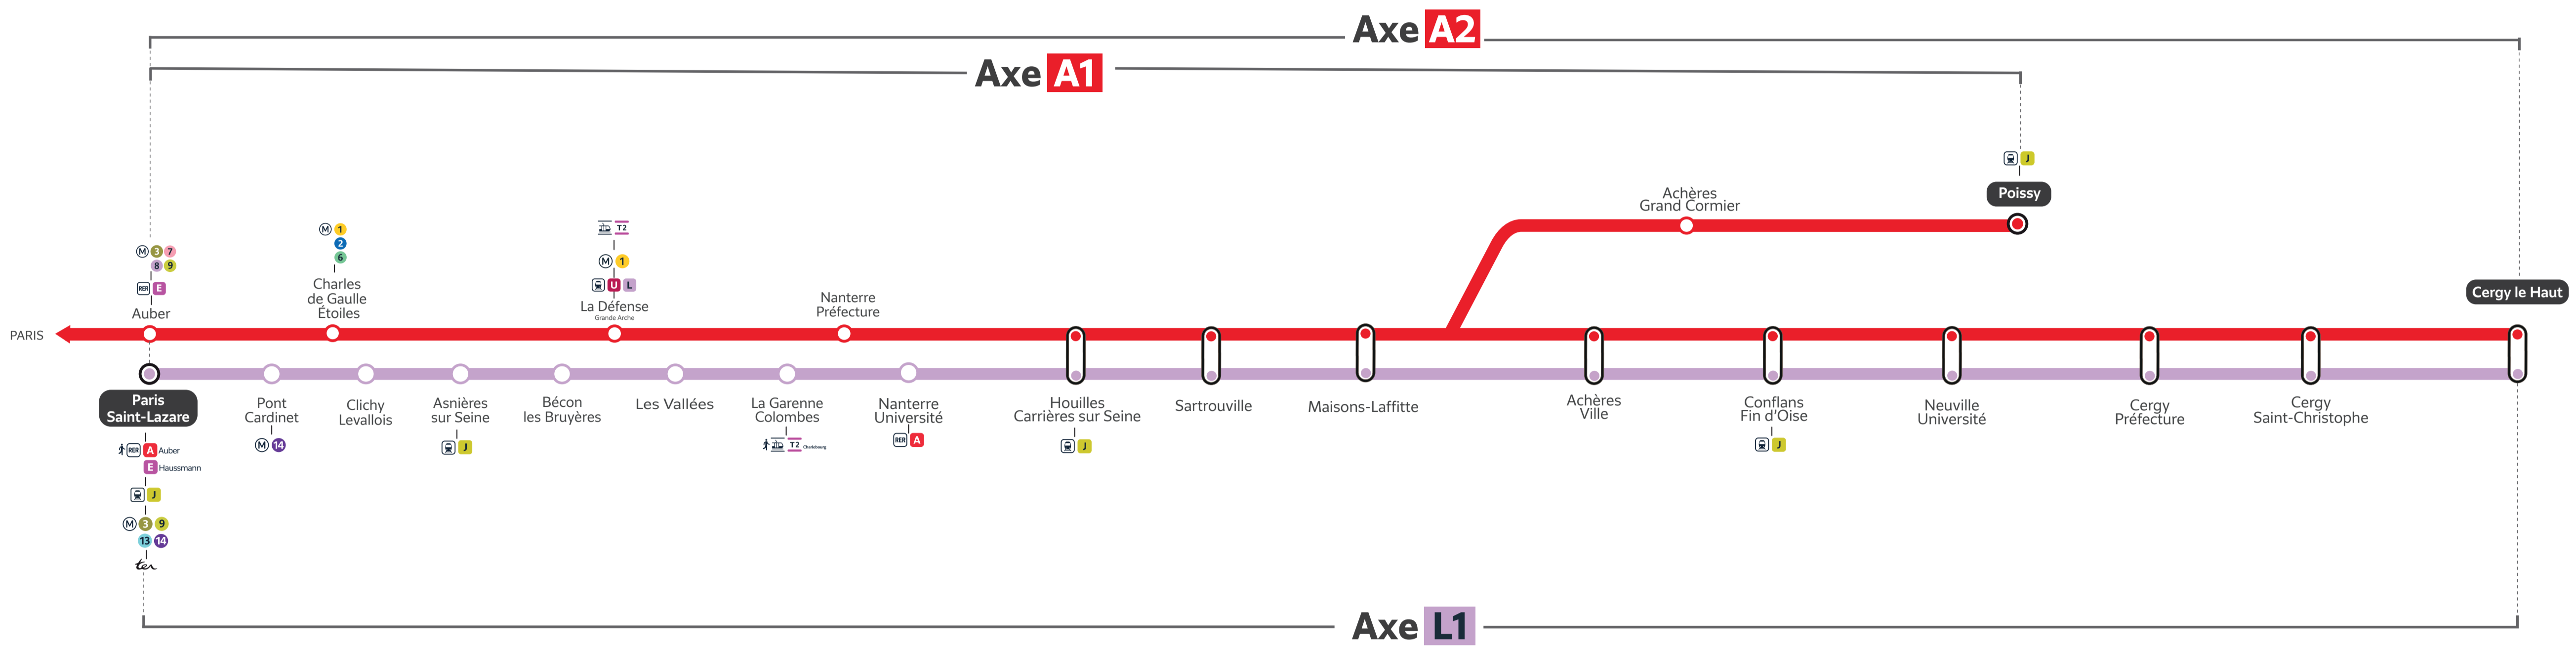

Site [TRANSILIEN.COM](https://www.transilien.com)

Appli **SNCF CONNECT**

Ou votre appli de mobilité

Flashez-moi!

Flash me! ¡Escanee aquí!

AXES ET DATES IMPACTÉS (AXES AND DATES AFFECTED / EJES Y FECHAS IMPACTADAS)

JUILLET 2024 (JULY 2024 / JULIO 2024)

Axes A1 A2							
AUCUN RER ENTRE Nanterre Préfecture <-> Cergy le Haut / Poissy							
Bus de remplacement mis en place							
L	M	M	J	V	S	D	
1	2	3	4	5	6	7	
8	9	10	11	12	13	14	
15	16	17	18	19	20	21	
22	23	24	25	26	27	28	
29	30	31					

Axe L1							
AUCUN TRAIN ENTRE Sartrouville <-> Maisons-Laffitte							
Bus de remplacement mis en place							
L	M	M	J	V	S	D	
1	2	3	4	5	6	7	
8	9	10	11	12	13	14	
15	16	17	18	19	20	21	
22	23	24	25	26	27	28	
29	30	31					

AOÛT 2024 (AUGUST 2024 / AGOSTO 2024)

PAS DE TRAVAUX

- Travaux pouvant vous impacter en journée
- Travaux pouvant vous impacter en soirée
- Interruption de trafic du 1^{er} au dernier train