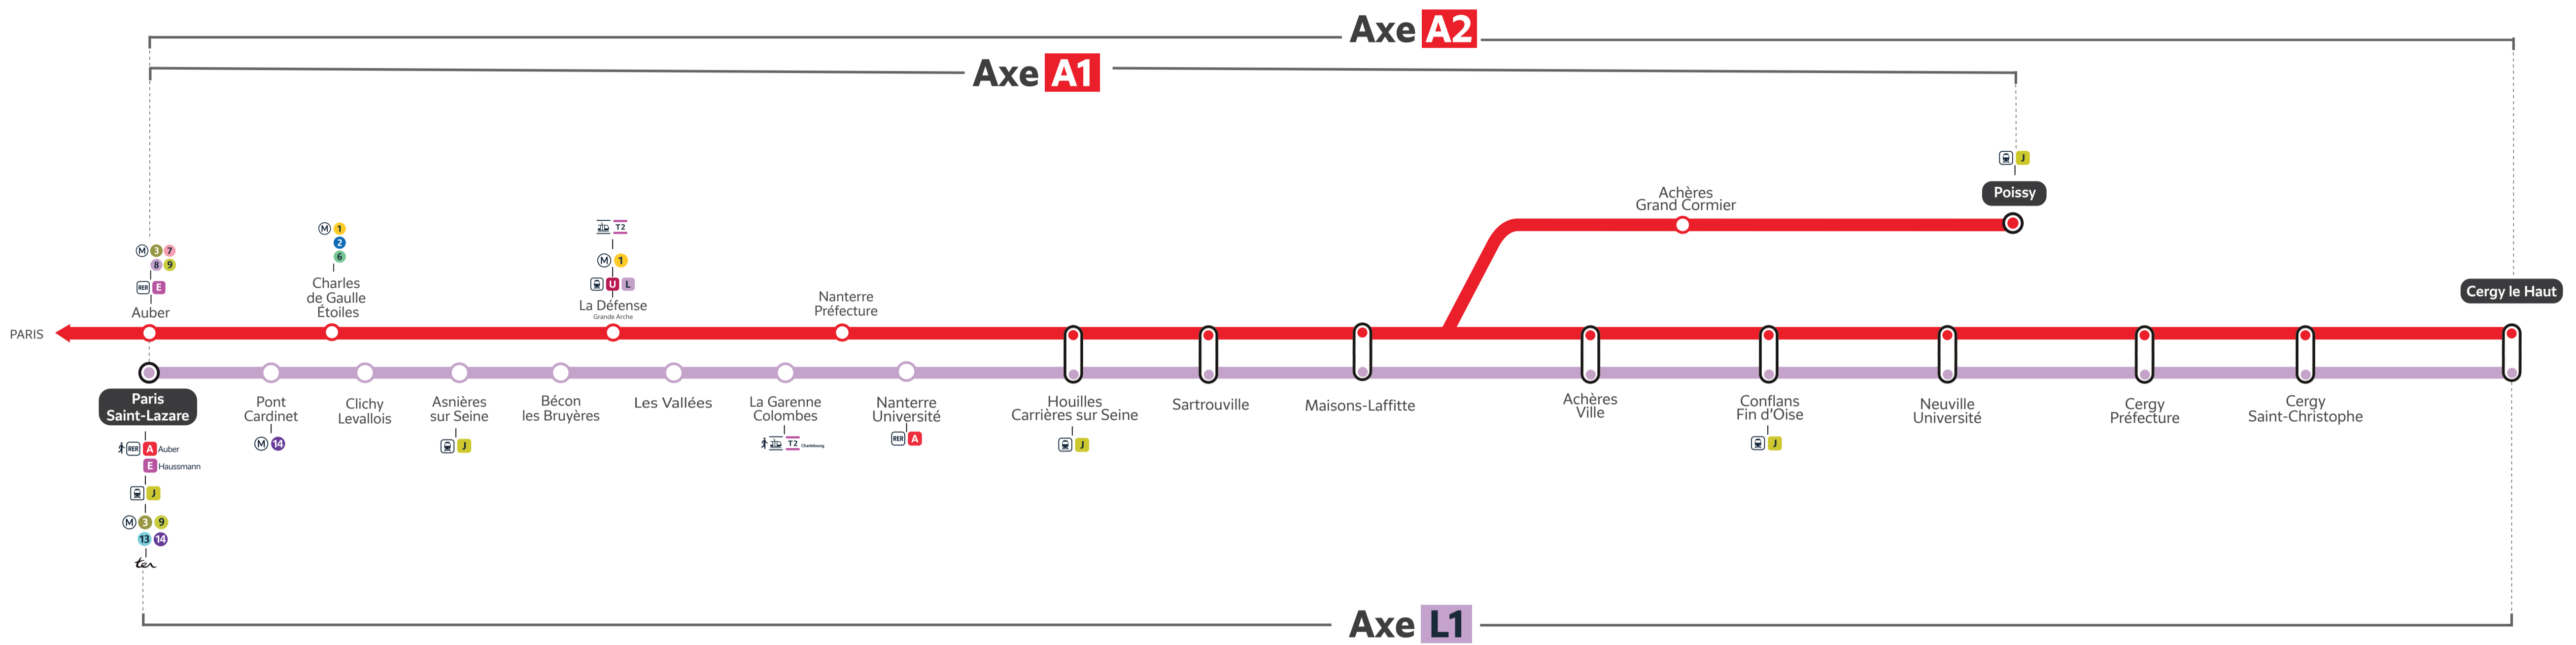

Site [TRANSILIEN.COM](https://www.transilien.com)

Appli **SNCF CONNECT**

Ou votre appli de mobilité

Flashez-moi!

Flash me!
¡Escanee aquí!

AXES ET DATES IMPACTÉS (AXES AND DATES AFFECTED / EJES Y FECHAS IMPACTADAS)

AOÛT 2024 (AUGUST 2024 / AGOSTO 2024)

PAS DE TRAVAUX

SEPTEMBRE 2024 (SEPTEMBER 2024 / SEPTIEMBRE 2024)

Axe A1 AUCUN RER ENTRE Sartrouville <> Poissy Bus de remplacement mis en place							
L	M	M	J	V	S	D	
						1	
2	3	4	5	6	7	8	
9	10	11	12	13	14	15	
16	17	18	19	20	21	22	
23	24	25	26	27	28	29	
30							

Axe L1 AUCUN TRAIN ENTRE Paris Saint-Lazare <> Nanterre Université / Maisons-Laffitte Bus de remplacement mis en place							
L	M	M	J	V	S	D	
						1	
2	3	4	5	6	7	8	
9	10	11	12	13	14	15	
16	17	18	19	20	21	22	
23	24	25	26	27	28	29	
30							

Travaux pouvant vous impacter en journée

Travaux pouvant vous impacter en soirée

Interruption de trafic du 1^{er} au dernier train

pour