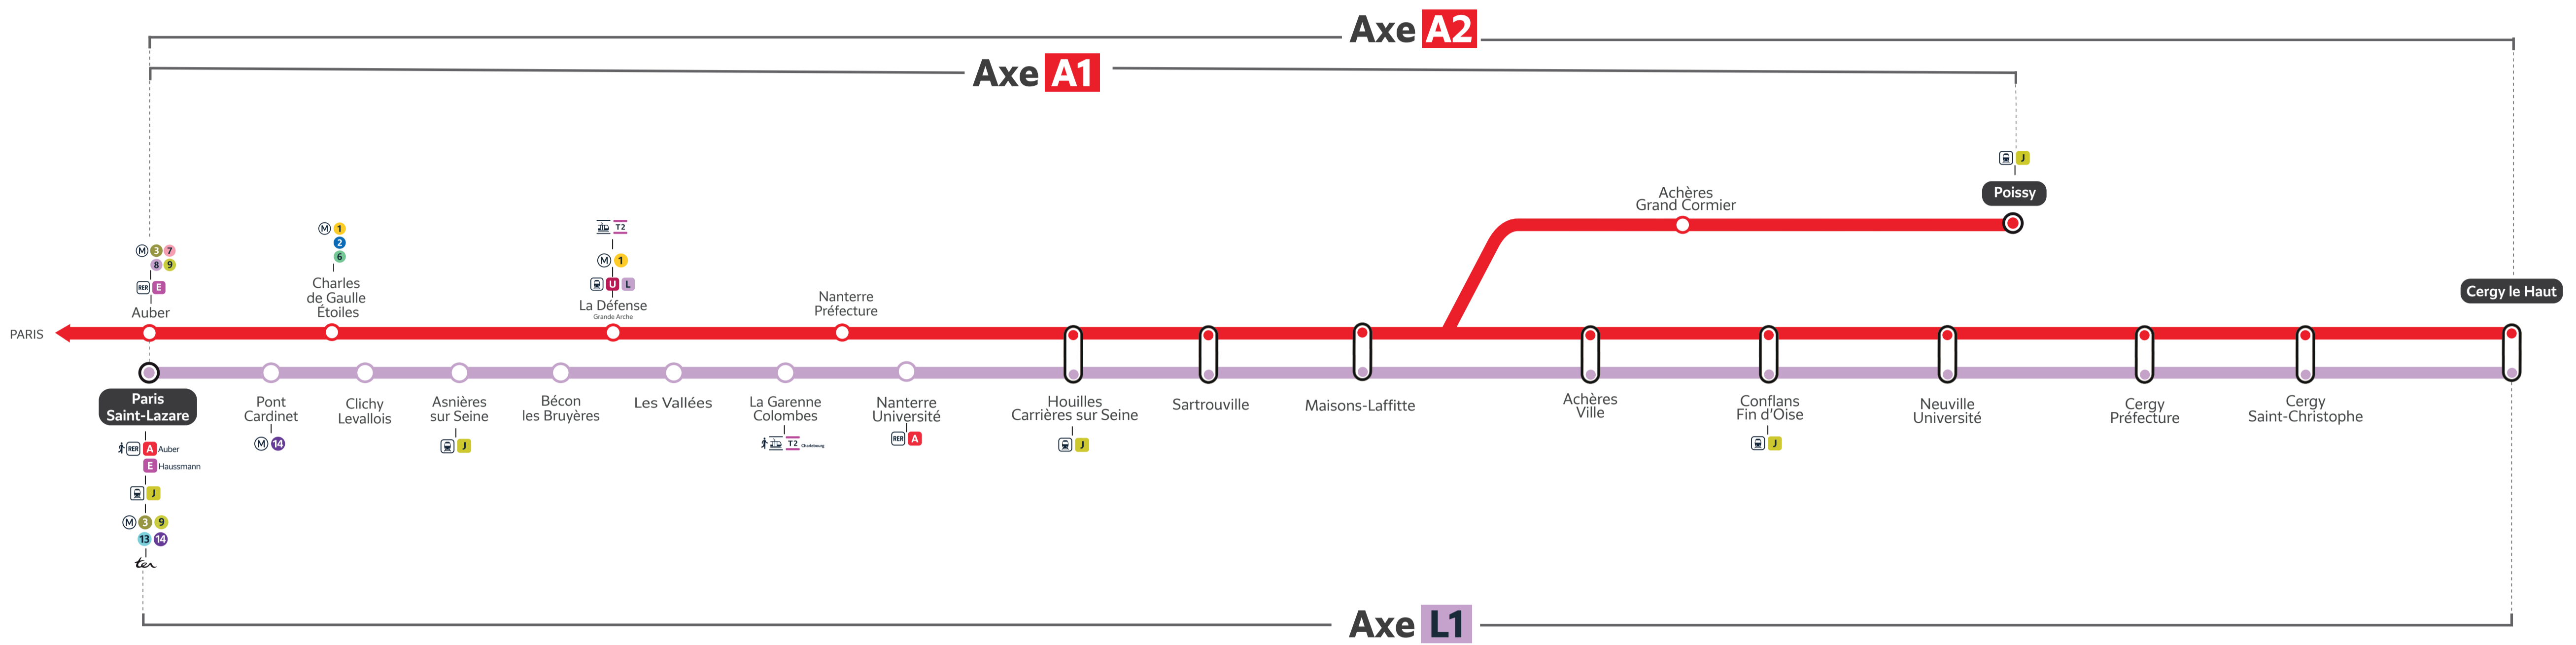

More information about works impact and alternative routes 3 weeks before departure /
Más informaciones sobre los impactos de las obras y soluciones para viajar 3 semanas antes de la salida.

Appli ÎLE-DE-FRANCE MOBILITÉS

Site [TRANSILIEN.COM](https://www.transilien.com)

Appli **SNCF CONNECT**

Ou votre appli de mobilité

Flashez-moi!

Flash me!
¡Escanee aquí!

AXES ET DATES IMPACTÉS (AXES AND DATES AFFECTED / EJES Y FECHAS IMPACTADAS)

AOÛT 2024 (AUGUST 2024 / AGOSTO 2024)

PAS DE TRAVAUX

SEPTEMBRE 2024 (SEPTEMBER 2024 / SEPTIEMBRE 2024)

Axe A1 AUCUN RER ENTRE
Sartrouville <> Poissy
Bus de remplacement mis en place

L	M	M	J	V	S	D
						1
2	3	4	5	6	7	8
9	10	11	12	13	14	15
16	17	18	19	20	21	22
23	24	25	26	27	28	29
30						

L	M	M	J	V	S	D
						1
2	3	4	5	6	7	8
9	10	11	12	13	14	15
16	17	18	19	20	21	22
23	24	25	26	27	28	29
30						

Travaux pouvant vous impacter en journée

Travaux pouvant vous impacter en soirée

Interruption de trafic du 1^{er} au dernier train