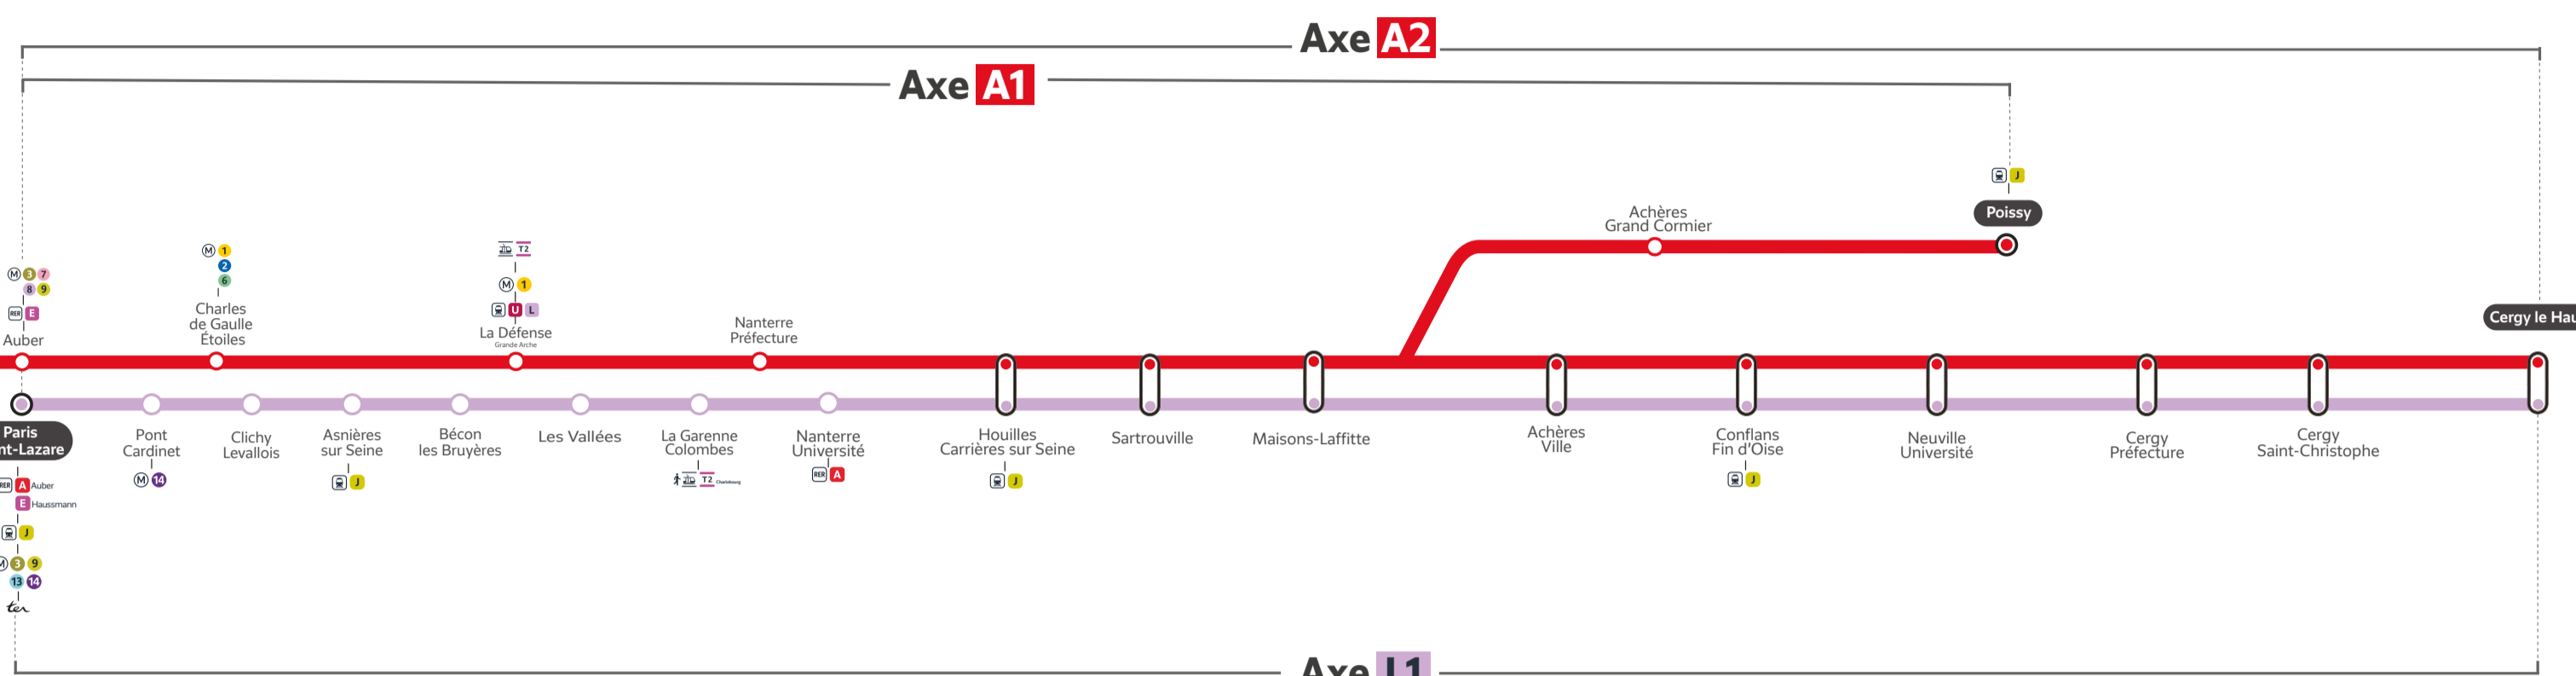

TRAVAUX LIGNES

PLANNED WORKS LINE A-L / OBRAS PREVISTAS LÍNEA A-L

Préparez votre voyage!

PLAN YOUR JOURNEY! / ¡ORGANIZA SU VIAJE!

En savoir plus sur l'impact des travaux et les solutions de transport alternatives 3 semaines avant votre départ

More information about works impact and alternative routes 3 weeks before departure / Más informaciones sobre los impactos de las obras y soluciones para viajar 3 semanas antes de la salida.

Appli **ÎLE-DE-FRANCE MOBILITÉS**
Site **TRANSILIEN.COM**
Appli **SNCF CONNECT**
Ou votre appli de mobilité

Flashez-moi!

Flash me!
¡Escanea aquí!

AXES ET DATES IMPACTÉS (AXES AND DATES AFFECTED / EJES Y FECHAS IMPACTADAS)

SEPTEMBRE 2024 (SEPTEMBER 2024 / SEPTIEMBRE 2024)

Axe A1							
AUCUN RER ENTRE Sartrouville <> Poissy							
Bus de remplacement mis en place							
L	M	M	J	V	S	D	
							1
2	3	4	5	6	7	8	
9	10	11	12	13	14	15	
16	17	18	19	20	21	22	
23	24	25	26	27	28	29	
30							

OCTOBRE 2024 (OCTOBER 2024 / OCTUBRE 2024)

Axe A1							
AUCUN RER ENTRE Sartrouville <> Poissy							
Bus de remplacement mis en place							
L	M	M	J	V	S	D	
	1	2	3	4	5	6	
7	8	9	10	11	12	13	
14	15	16	17	18	19	20	
21	22	23	24	25	26	27	
28	29	30	31				