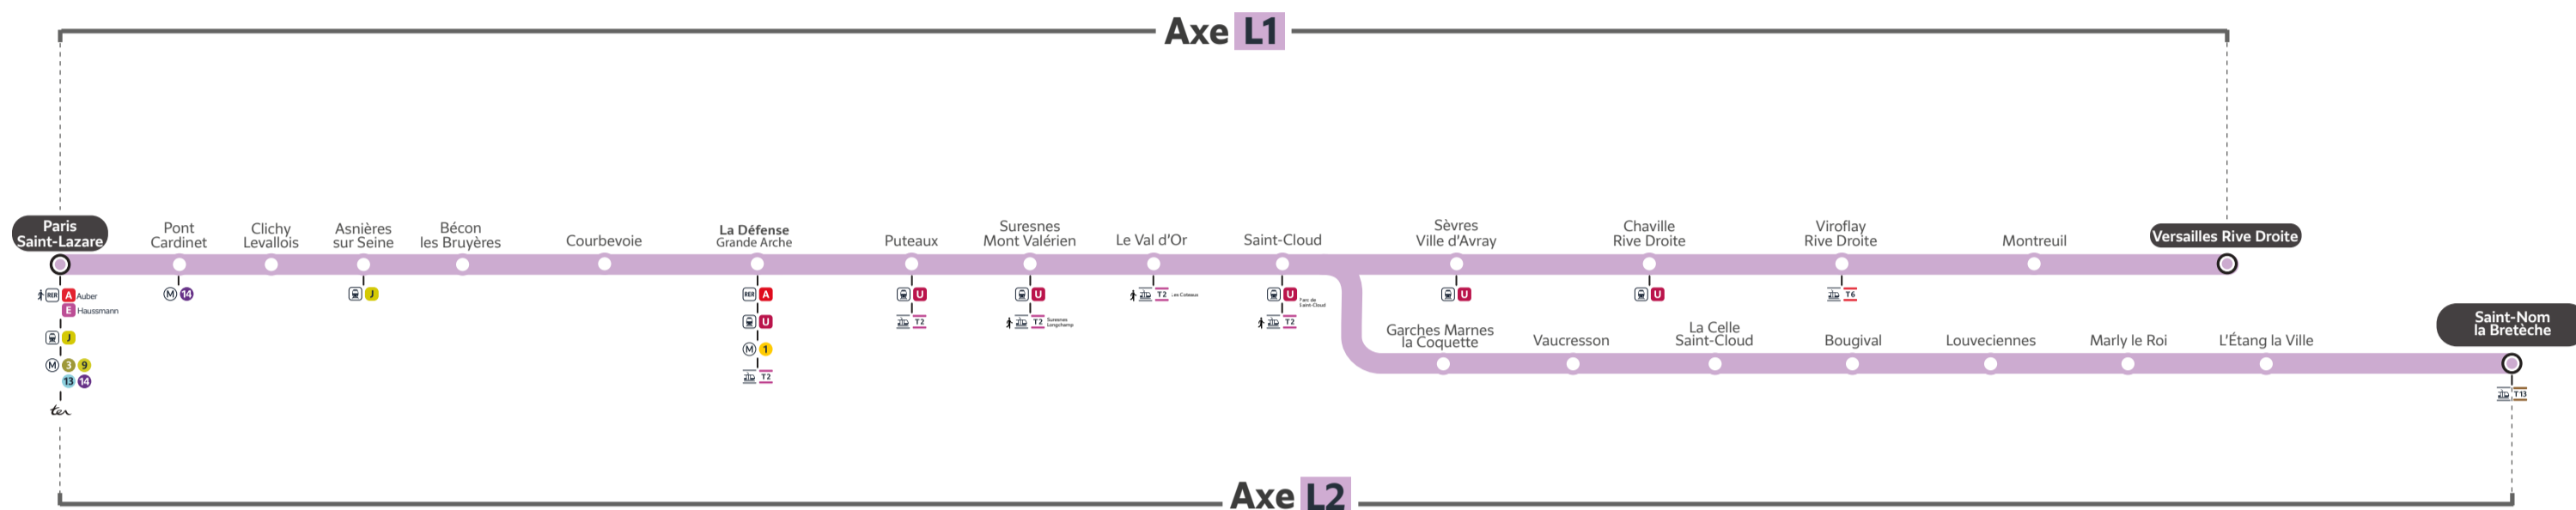

TRAVAUX LIGNE

PLANNED WORKS LINE L / OBRAS PREVISTAS LÍNEA L

Préparez votre voyage!

PLAN YOUR JOURNEY! / ¡ORGANIZA SU VIAJE!

En savoir plus sur l'impact des travaux et les solutions de transport alternatives 3 semaines avant votre départ

More information about works impact and alternative routes 3 weeks before departure / Más informaciones sobre los impactos de las obras y soluciones para viajar 3 semanas antes de la salida.

Appli ÎLE-DE-FRANCE MOBILITÉS

Site [TRANSILIEN.COM](https://www.transilien.com)

Appli SNCF CONNECT

Ou votre appli de mobilité

Flashez-moi!

Flash me! ¡Escanee aquí!

AXES ET DATES IMPACTÉS (AXES AND DATES AFFECTED / EJES Y FECHAS IMPACTADAS)

SEPTEMBRE 2024 (SEPTEMBER 2024 / SEPTIEMBRE 2024)

Axe L2	AUCUN TRAIN ENTRE Saint-Cloud <> Saint-Nom la Bretèche						
	L	M	M	J	V	S	D
							1
	2	3	4	5	6	7	8
	9	10	11	12	13	14	15
	16	17	18	19	20	21	22
	23	24	25	26	27	28	29
	30						

OCTOBRE 2024 (OCTOBER 2024 / OCTUBRE 2024)

Axe L2	AUCUN TRAIN ENTRE Saint-Cloud <> Saint-Nom la Bretèche						
	L	M	M	J	V	S	D
		1	2	3	4	5	6
	7	8	9	10	11	12	13
	14	15	16	17	18	19	20
	21	22	23	24	25	26	27
	28	29	30	31			

Axes L1 L2	AUCUN TRAIN ENTRE La Défense <> Versailles Rive Droite / Saint-Nom la Bretèche						
	L	M	M	J	V	S	D
		1	2	3	4	5	6
	7	8	9	10	11	12	13
	14	15	16	17	18	19	20
	21	22	23	24	25	26	27
	28	29	30	31			

- Travaux pouvant vous impacter en journée
- Travaux pouvant vous impacter en soirée
- Interruption de trafic du 1er au dernier train

Des grands travaux auront lieu sur l'axe Paris Saint-Lazare - Versailles Rive Droite / Saint-Nom la Bretèche toute l'année 2024.

Du 10 septembre au 19 octobre 2024 :

L fermé entre Saint-Cloud & Saint-Nom la Bretèche le matin suppression des premiers trains jusqu'à 05h45.

Du 9 septembre au 4 octobre 2024, en soirée de semaine :

L fermé entre Saint-Cloud & Saint-Nom la Bretèche à partir de 20h30.

Du 7 au 19 octobre 2024, en soirée de semaine :

L fermé entre Saint-Cloud & Saint-Nom la Bretèche de 20h30 à 22h00,

L fermé entre La Défense & Versailles Rive Droite / Saint-Nom la Bretèche à partir de 22h00.

Du 21 au 31 octobre 2024, en soirée de semaine :

L fermé entre Saint-Cloud & Saint-Nom la Bretèche à partir de 22h30.