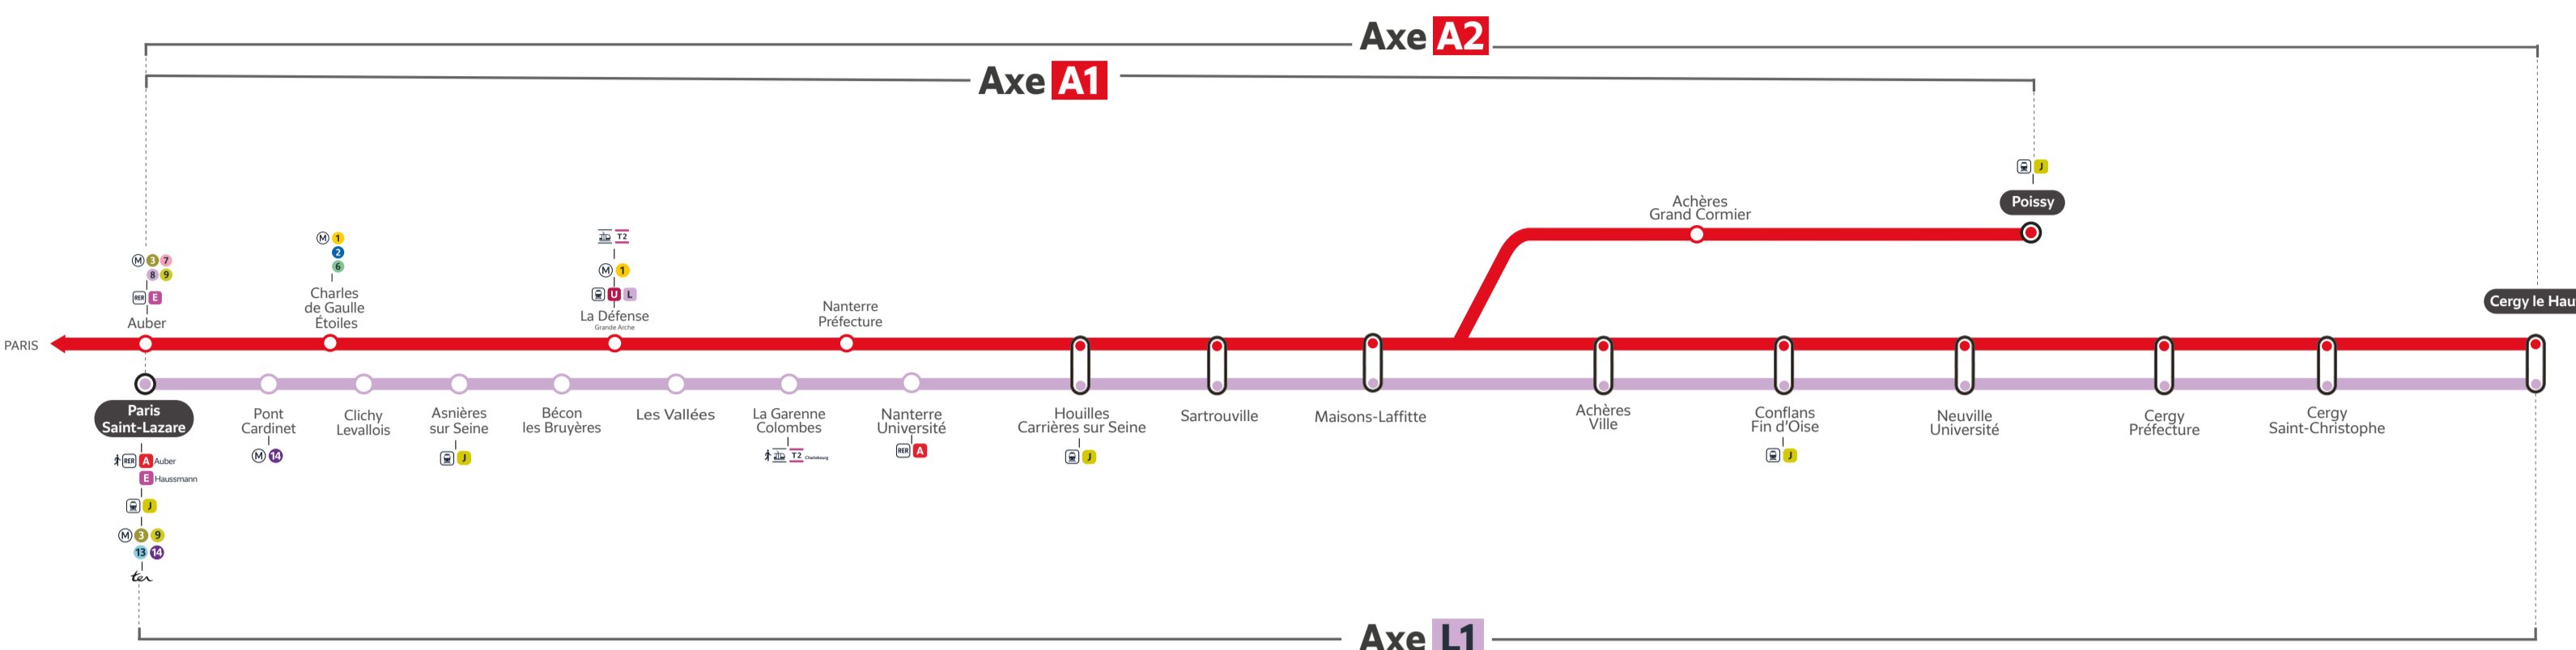

TRAVAUX LIGNES

PLANNED WORKS LINE A-L / OBRAS PREVISTAS LÍNEA A-L

Préparez votre voyage!

PLAN YOUR JOURNEY! / ¡ORGANIZA SU VIAJE!

Flashez-moi!

Flash me!
¡Escanee aquí!

En savoir plus sur l'impact des travaux et les solutions de transport alternatives 3 semaines avant votre départ

More information about works impact and alternative routes 3 weeks before departure / Más informaciones sobre los impactos de las obras y soluciones para viajar 3 semanas antes de la salida.

Appli ÎLE-DE-FRANCE MOBILITÉS
Site TRANSILIEN.COM
Appli SNCF CONNECT
Ou votre appli de mobilité

AXES ET DATES IMPACTÉS (AXES AND DATES AFFECTED / EJES Y FECHAS IMPACTADAS)

OCTOBRE 2024 (OCTOBER 2024 / OCTUBRE 2024)

Axe A1
AUCUN RER ENTRE
Sartrouville <> Poissy
Bus de remplacement mis en place

L	M	M	J	V	S	D
	1	2	3	4	5	6
7	8	9	10	11	12	13
14	15	16	17	18	19	20
21	22	23	24	25	26	27
28	29	30	31			

Du 18 au 29 novembre 2024, en soirée de semaine :
Mise en place d'une desserte exceptionnelle du RER A entre Poissy et Cergy le Haut.
Le RER L sera prolongé de Maisons-Laffitte à Poissy.