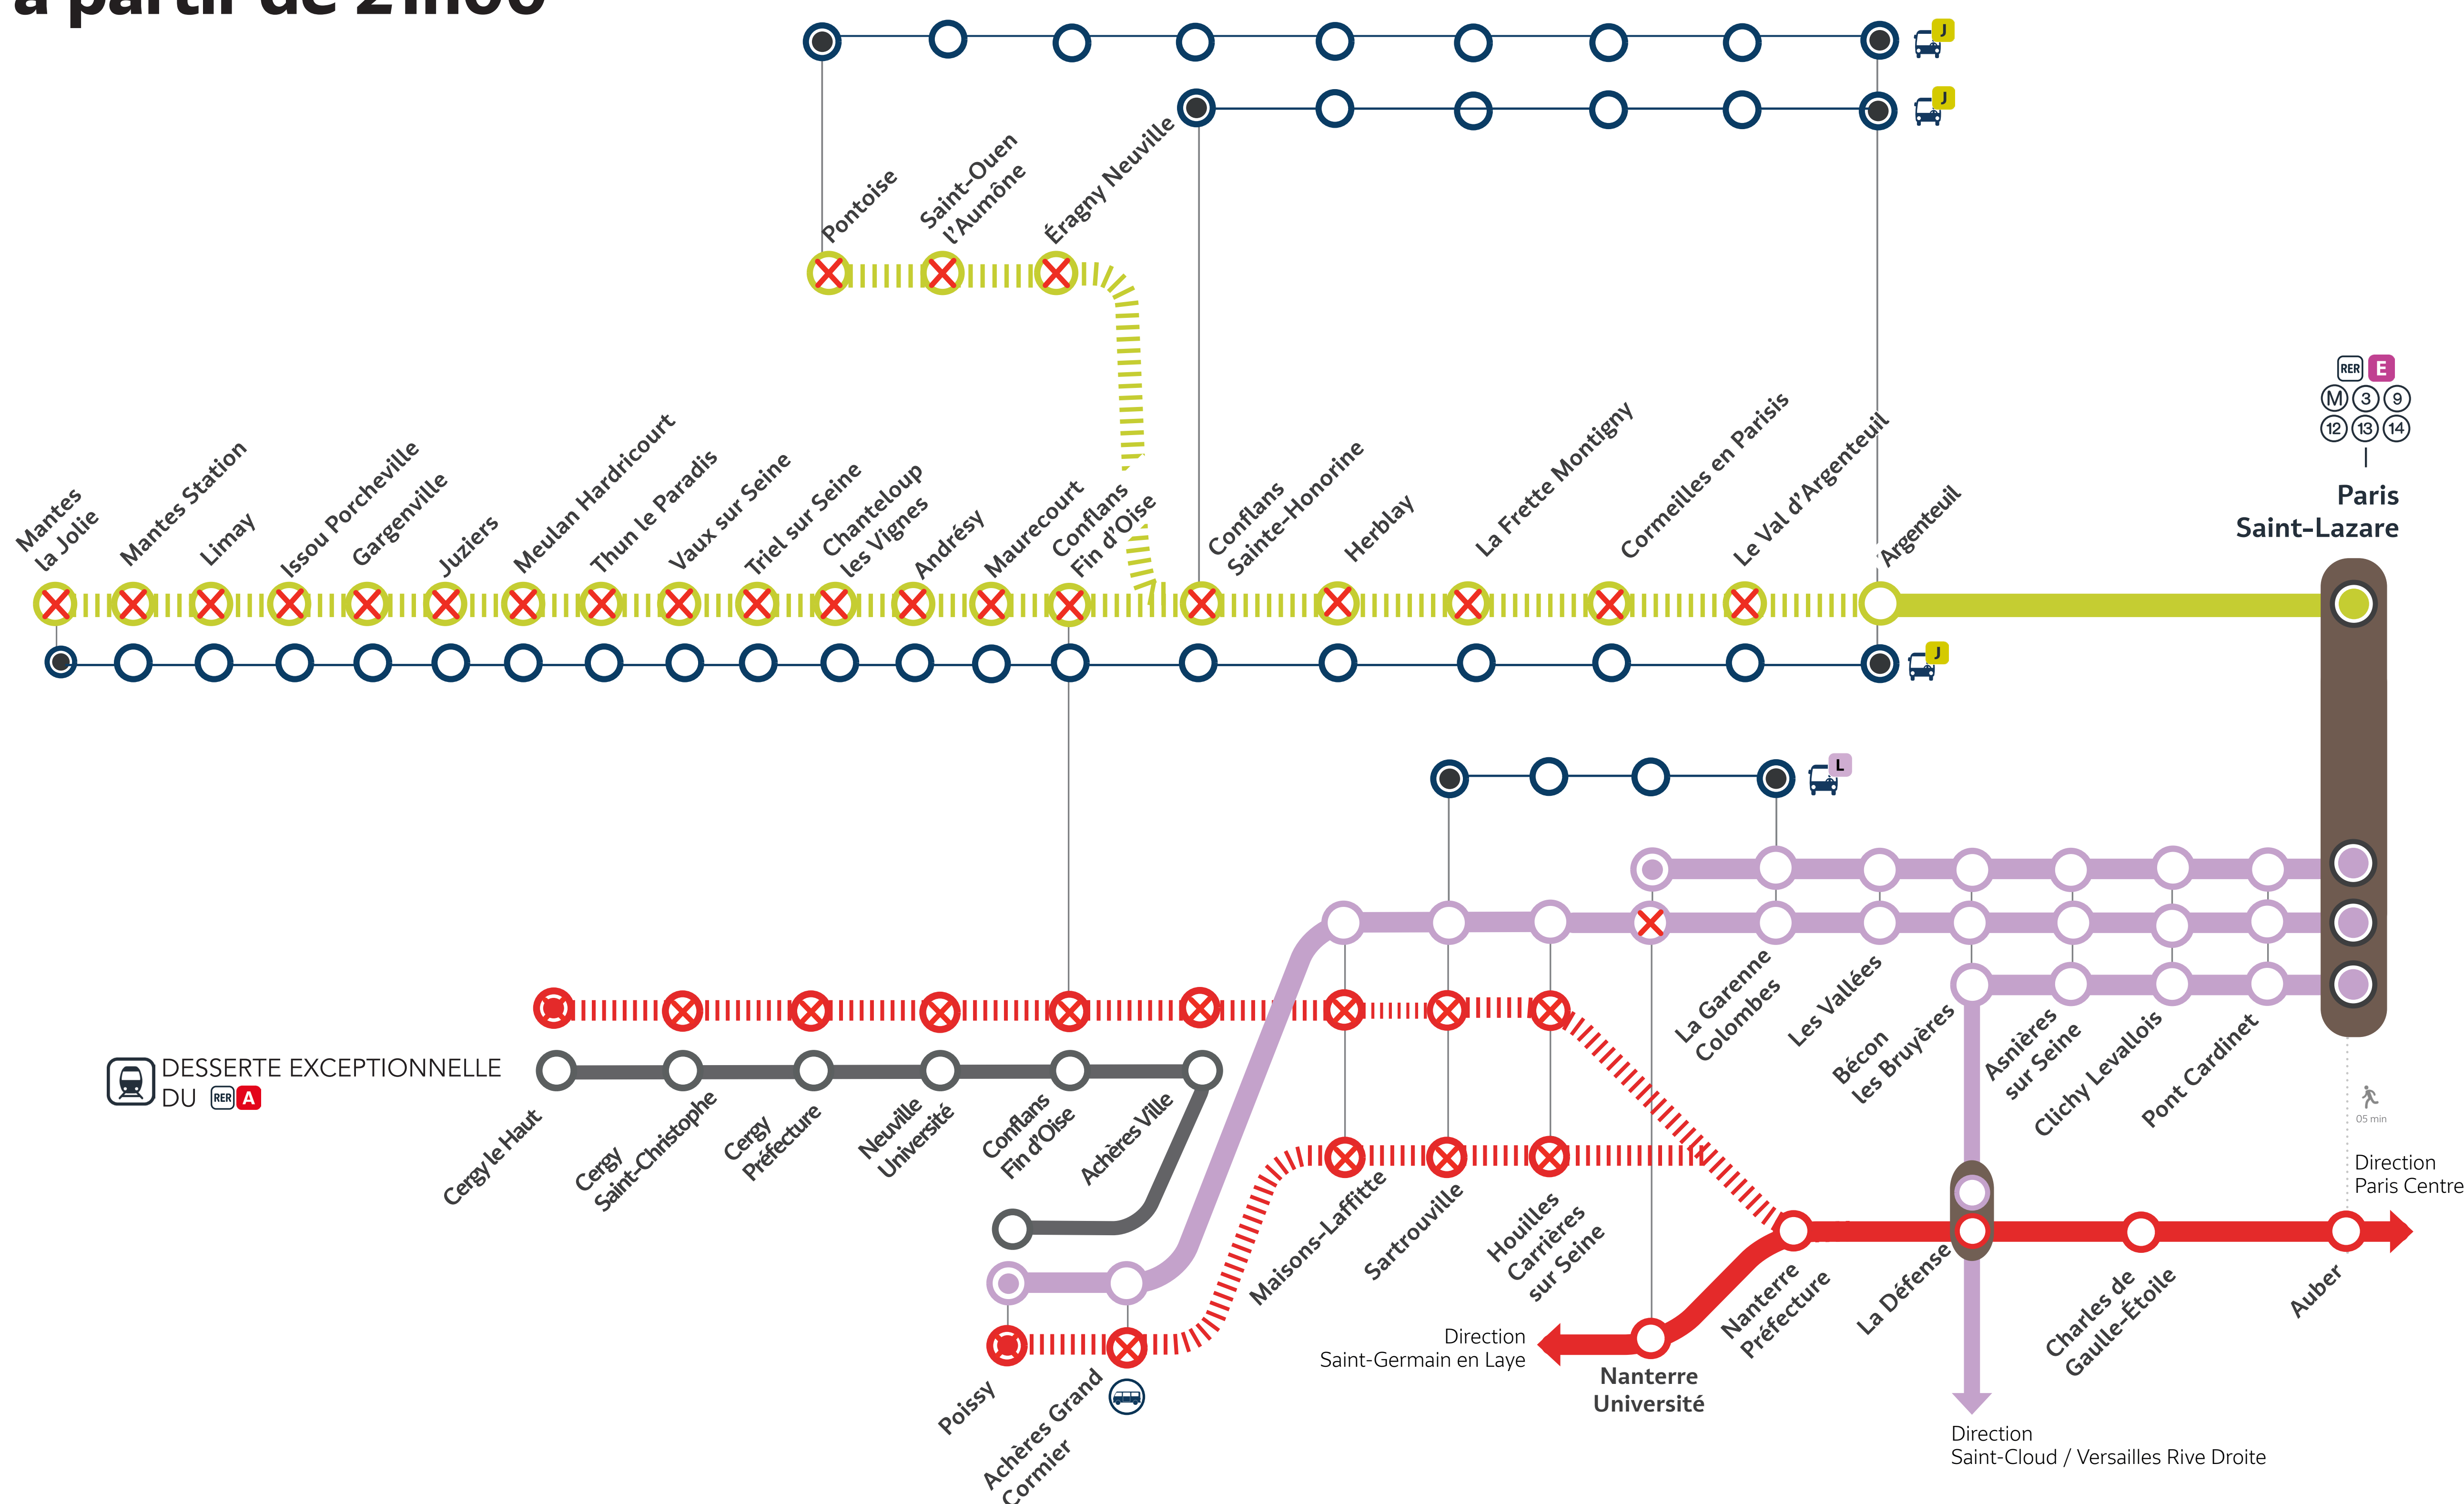

TRAVAUX LIGNE

🇬🇧 PLANNED WORKS LINES L, A, J / 🇪🇸 OBRAS PREVISTAS LINEA L, A, J

En semaine, du 18 au 29 novembre,

Aucun RER A ne circulera entre NANTERRE PRÉFECTURE ET CERGY LE HAUT / POISSY à partir de 22h00

Aucun L en direction de Maisons-Laffitte ne marquera l'arrêt en gare de NANTERRE UNIVERSITÉ

Aucun J ne circulera entre ARGENTEUIL ET MANTES LA JOLIE / PONTOISE à partir de 21h00

NOS SOLUTIONS

DANS LES DEUX SENS DE CIRCULATION

DESSERTE EXCEPTIONNELLE

Poissy ← RER A → Cergy le Haut

INFORMATION

COMPLÉMENTAIRE

En soirée de semaine, du 18 au 29 novembre, les deux derniers J de Paris Saint-Lazare vers Mantes la Jolie via Conflans Saint-Honorine sont terminus Issou Porcheville.

Préparez votre voyage!

PLAN YOUR JOURNEY! / ¡ORGANIZA SU VIAJE!

En savoir plus sur l'impact des travaux et les solutions de transport alternatives 3 semaines avant votre départ

More information about works impact and alternative routes 3 weeks before departure / Más informaciones sobre los impactos de las obras y soluciones para viajar 3 semanas antes de la salida.