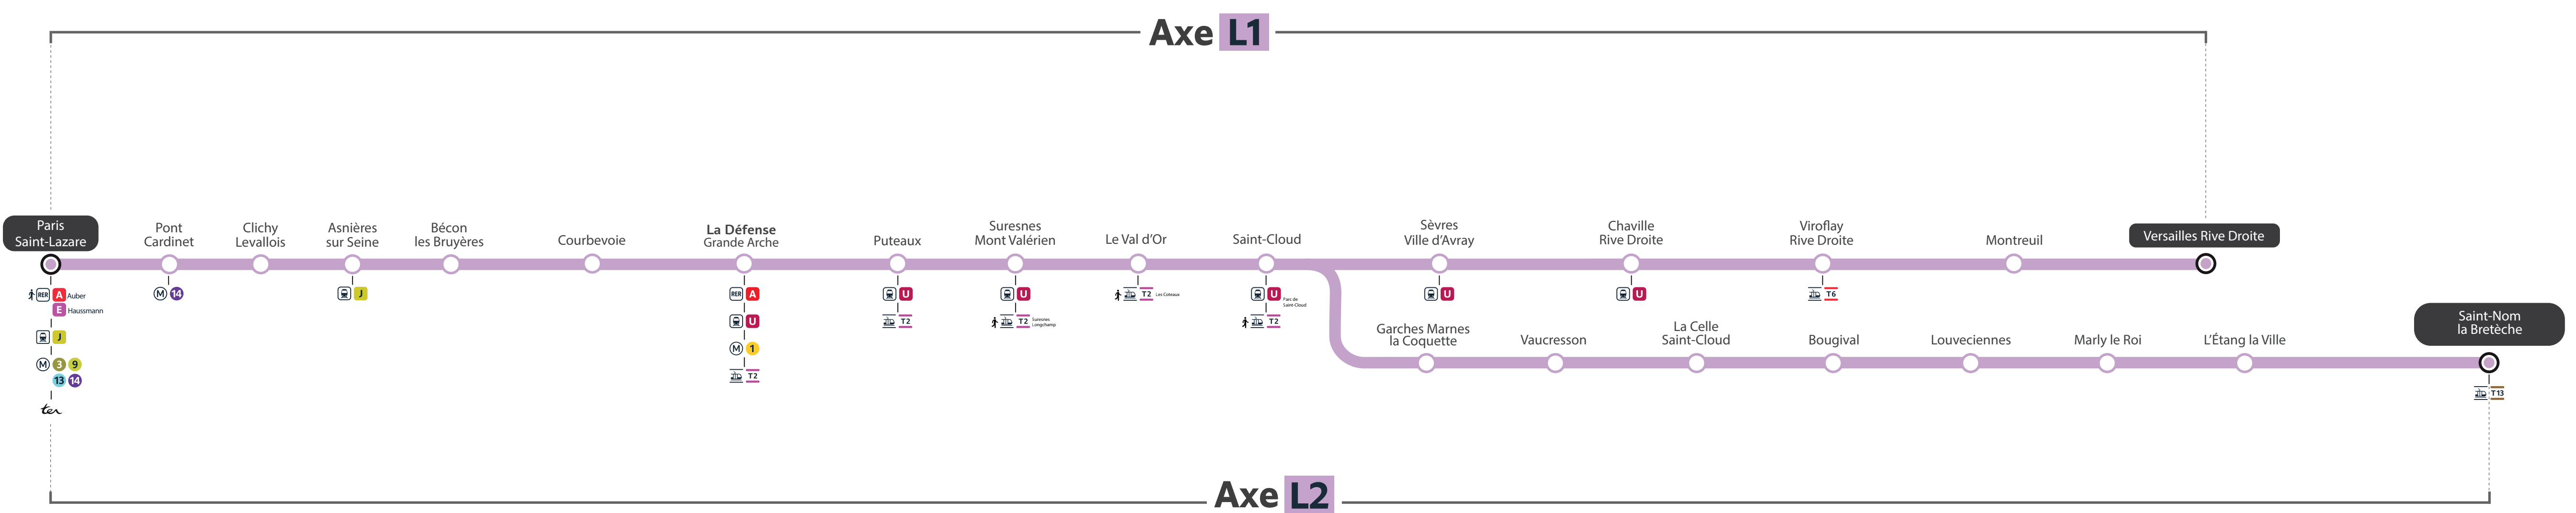

TRAVAUX LIGNE

PLANNED WORKS LINE L / OBRAS PREVISTAS LÍNEA L

Préparez votre voyage!

PLAN YOUR JOURNEY! /

¡ORGANIZA SU VIAJE!

Flashez-moi!

Flash me!
¡Escanee aquí!

En savoir plus sur l'impact des travaux et les solutions de transport alternatives 3 semaines avant votre départ

More information about works impact and alternative routes 3 weeks before departure /
Más informaciones sobre los impactos de las obras y soluciones para viajar 3 semanas antes de la salida.

Appli **ÎLE-DE-FRANCE MOBILITÉS**

Site **TRANSILIEN.COM**

Appli **SNCF CONNECT**

Ou votre appli de mobilité

AXES ET DATES IMPACTÉS (AXES AND DATES AFFECTED / EJES Y FECHAS IMPACTADAS)

NOVEMBRE 2024 (NOVEMBER 2024 / NOVIEMBRE 2024)

Axe L2	AUCUN TRAIN ENTRE Saint-Cloud <-> Saint-Nom la Bretèche						
	L	M	M	J	V	S	D
					1	2	3
	4	5	6	7	8	9	10
	11	12	13	14	15	16	17
	18	19	20	21	22	23	24
	25	26	27	28	29	30	

Axe L2	AUCUN TRAIN ENTRE Paris Saint-Lazare <-> Suresnes Mont Valérien						
	L	M	M	J	V	S	D
					1	2	3
	4	5	6	7	8	9	10
	11	12	13	14	15	16	17
	18	19	20	21	22	23	24
	25	26	27	28	29	30	

DÉCEMBRE 2024 (DECEMBER 2024 / DICIEMBRE 2024)

Axe L2	AUCUN TRAIN ENTRE Paris Saint-Lazare <-> Suresnes Mont Valérien						
	L	M	M	J	V	S	D
						1	
	2	3	4	5	6	7	8
	9	10	11	12	13	14	15
	16	17	18	19	20	21	22
	23	24	25	26	27	28	29
	30						

Axe L2	AUCUN TRAIN ENTRE Saint-Cloud <-> Saint-Nom la Bretèche / Versailles Rive Droite						
	L	M	M	J	V	S	D
							1
	2	3	4	5	6	7	8
	9	10	11	12	13	14	15
	16	17	18	19	20	21	22
	23	24	25	26	27	28	29
	30						

- Travaux pouvant vous impacter en journée
- Travaux pouvant vous impacter en soirée
- Interruption de trafic du 1er au dernier train

Des grands travaux auront lieu sur l'axe Paris Saint-Lazare - Versailles Rive Droite / Saint-Nom la Bretèche toute l'année 2024.

Du 4 au 8 novembre 2024, en soirée de semaine :

L fermé entre Saint-Cloud & Saint-Nom la Bretèche à partir de 22h00.

Du 12 novembre au 13 décembre 2024, en soirée de semaine :

L fermé entre Paris Saint-Lazare & Suresnes Mont Valérien à partir de 22h30.

Du 16 au 20 décembre 2024, en soirée de semaine :

L fermé entre Saint-Cloud & Saint-Nom la Bretèche / Versailles Rive Droite à partir de 22h00.