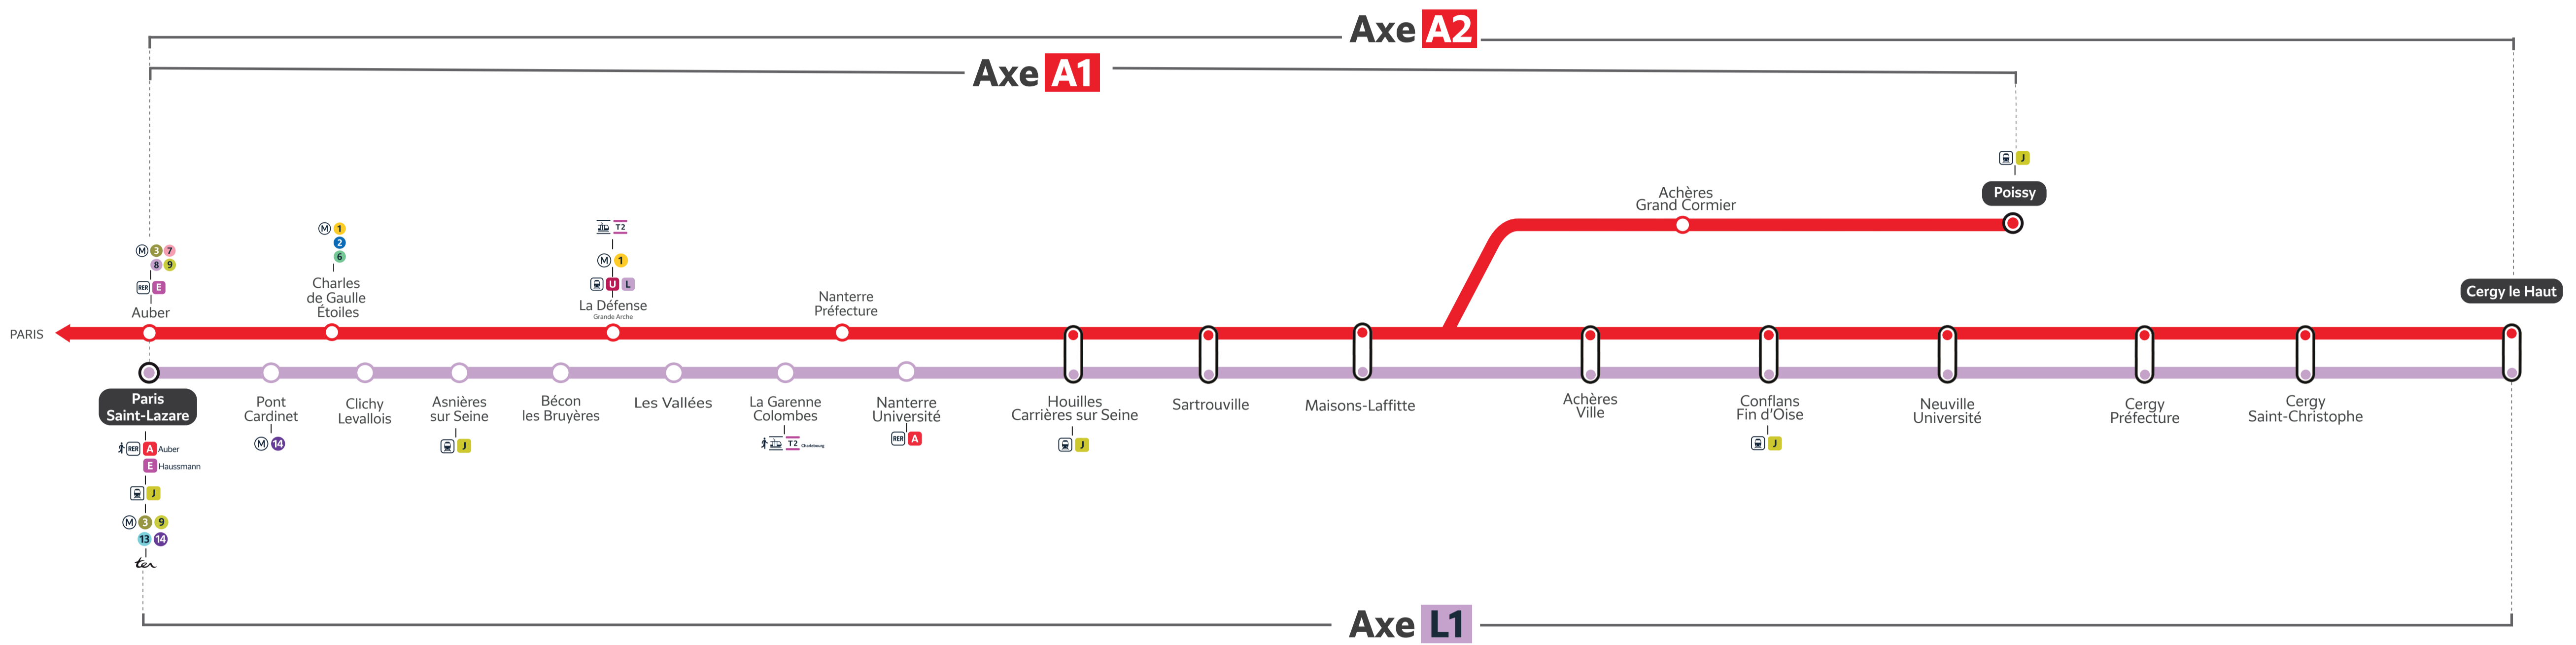

Site [TRANSILIEN.COM](https://www.transilien.com)

Appli **SNCF CONNECT**

Ou votre appli de mobilité

Flashez-moi!

Flash me! ¡Escanee aquí!

AXES ET DATES IMPACTÉS (AXES AND DATES AFFECTED / EJES Y FECHAS IMPACTADAS)

NOVEMBRE 2024 (NOVEMBER 2024 / NOVIEMBRE 2024)

Axe A1	AUCUN RER ENTRE Nanterre Préfecture <-> Cergy le Haut /Poissy Bus de remplacement mis en place						
	L	M	M	J	V	S	D
					1	2	3
	4	5	6	7	8	9	10
	11	12	13	14	15	16	17
⚠️	18	19	20	21	22	23	24
	25	26	27	28	29	30	

Du 18 au 29 novembre 2024, en soirée de semaine :

- Mise en place d'une desserte exceptionnelle du RER A entre Poissy et Cergy le Haut.
- Le L sera prolongé de Maisons-Laffitte à Poissy.

Du 12 au 29 novembre 2024, en soirée de semaine :

Les trains en direction de Maisons-Laffitte ne desserviront pas la gare de Nanterre Université.

- Travaux pouvant vous impacter en journée
- Travaux pouvant vous impacter en soirée
- Interruption de trafic du 1^{er} au dernier train