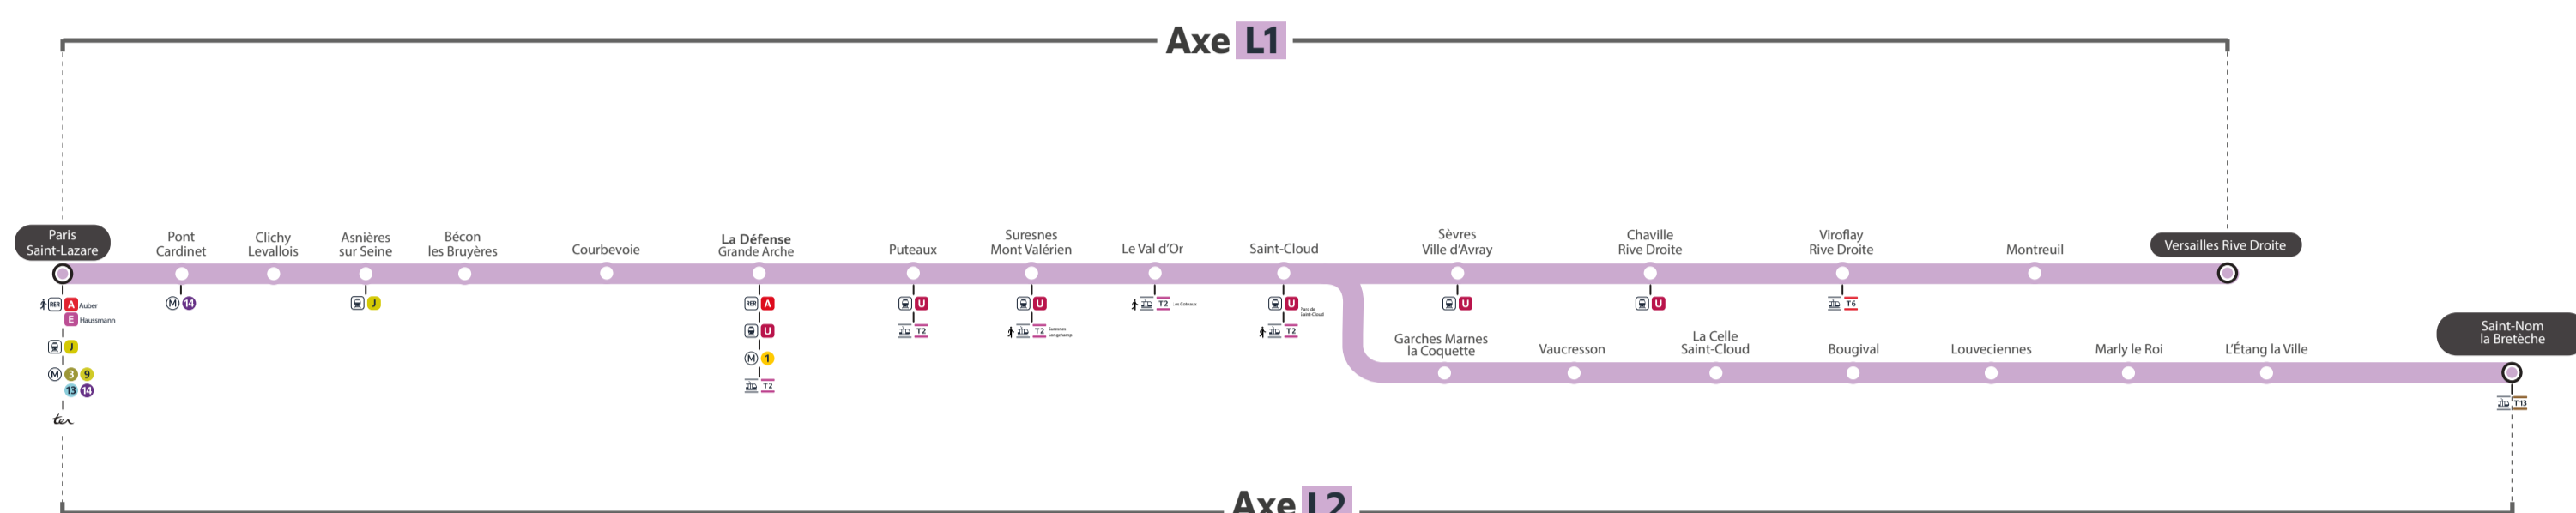

TRAVAUX LIGNE

🇬🇧 PLANNED WORKS LINE L / 🇪🇸 OBRAS PREVISTAS LÍNEA L

Préparez votre voyage!

PLAN YOUR JOURNEY! /

¡ORGANIZA SU VIAJE!

Flashez-moi!

Flash me!
¡Escanee aquí!

En savoir plus sur l'impact des travaux et les solutions de transport alternatives 3 semaines avant votre départ

AXES ET DATES IMPACTÉS (AXES AND DATES AFFECTED / EJES Y FECHAS IMPACTADAS)

JANVIER 2025 (JANUARY 2025 / ENERO 2025)

- Axes 1-2**
- Saint-Cloud > Saint-Nom la Bretèche
 - Saint-Nom la Bretèche > Saint-Cloud
 - Saint-Cloud > Versailles Rive Droite
 - Versailles Rive Droite > Saint-Cloud

- Axes 1-2**
- La Défense > Saint-Nom la Bretèche
 - Saint-Nom la Bretèche > La Défense
 - La Défense > Versailles Rive Droite
 - Versailles Rive Droite > La Défense

L	M	M	J	V	S	D
		1	2	3	4	5
6	7	8	9	10	11	12
13	14	15	16	17	18	19
20	21	22	23	24	25	26
27	28	29	30	31		

L	M	M	J	V	S	D
		1	2	3	4	5
6	7	8	9	10	11	12
13	14	15	16	17	18	19
20	21	22	23	24	25	26
27	28	29	30	31		

FÉVRIER 2025 (FEBRUARY 2025 / FEBRERO 2025)

- Paris Saint-Lazare > La Défense
- La Défense > Paris Saint-Lazare