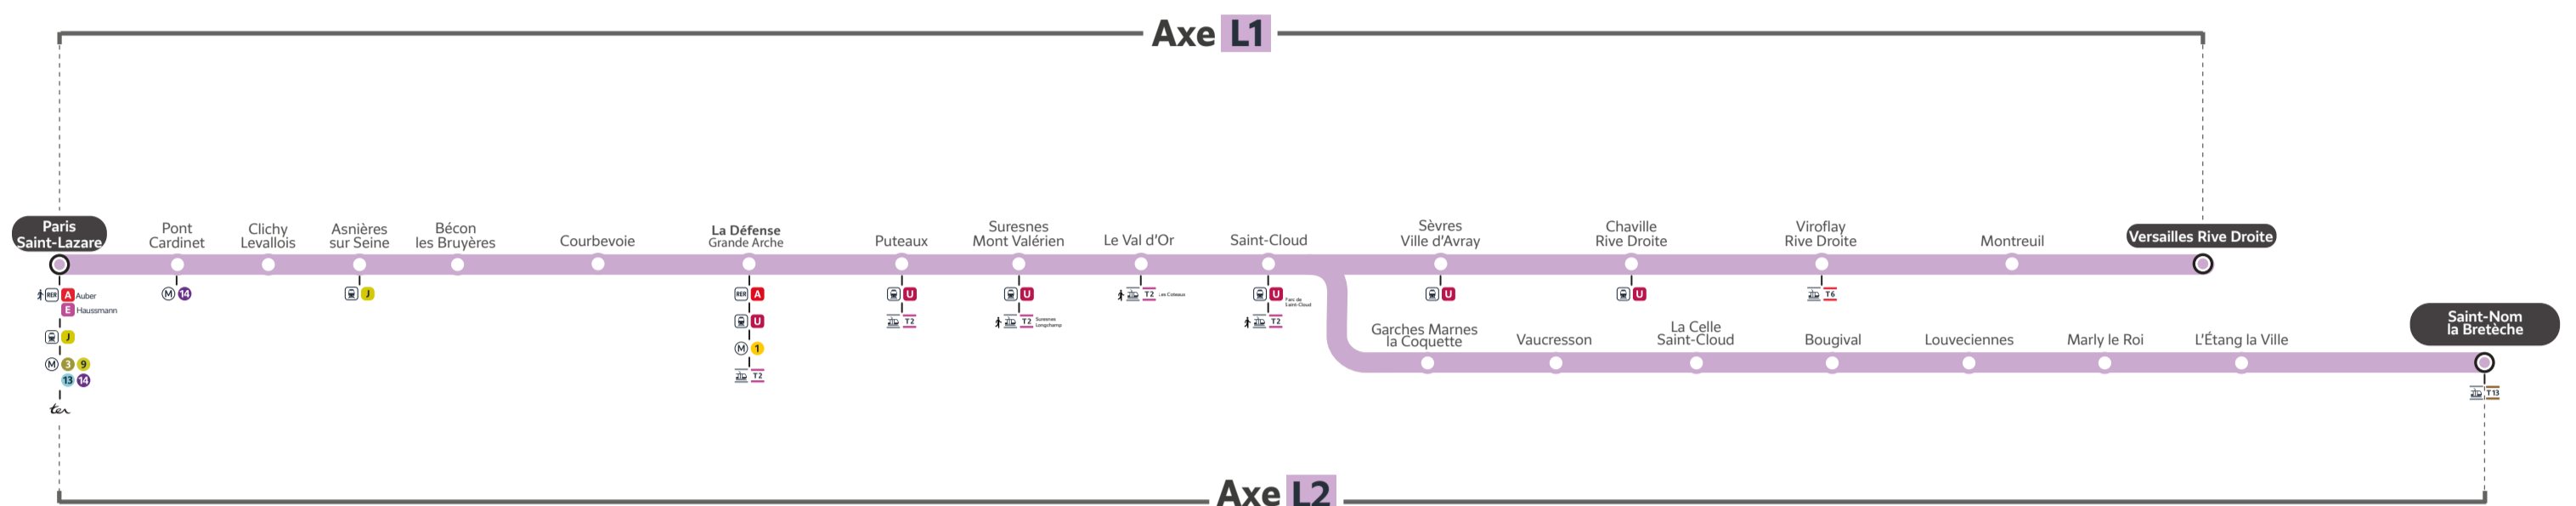

TRAVAUX LIGNE

🇬🇧 PLANNED WORKS LINE L / 🇪🇸 OBRAS PREVISTAS LÍNEA L

Préparez votre voyage!

PLAN YOUR JOURNEY! / ¡ORGANIZA SU VIAJE!

En savoir plus sur l'impact des travaux et les solutions de transport alternatives 3 semaines avant votre départ

More information about works impact and alternative routes 3 weeks before departure / Más informaciones sobre los impactos de las obras y soluciones para viajar 3 semanas antes de la salida.

Appli **ÎLE-DE-FRANCE MOBILITÉS**
Site **TRANSILIEN.COM**
Appli **SNCF CONNECT**
Ou votre appli de mobilité

Flashez-moi!

Flash me!
¡Escanee aquí!

AXES ET DATES IMPACTÉS (AXES AND DATES AFFECTED / EJES Y FECHAS IMPACTADAS)

FÉVRIER 2025 (FEBRUARY 2025 / FEBRERO 2025)

Axe 1	- Paris Saint-Lazare > La Défense - La Défense > Paris Saint-Lazare						
	L	M	M	J	V	S	D
						1	2
	3	4	5	6	7	8	9
	10	11	12	13	14	15	16
	17	18	19	20	21	22	23
	24	25	26	27	28		

MARS 2025 (MARCH 2025 / MARZO 2025)

Axe 1	- Paris Saint-Lazare > La Défense - La Défense > Paris Saint-Lazare						
	L	M	M	J	V	S	D
						1	2
	3	4	5	6	7	8	9
	10	11	12	13	14	15	16
	17	18	19	20	21	22	23
	24	25	26	27	28	29	30
	31						

Axe 1	- Saint-Cloud > Saint-Nom la Bretèche - Saint-Nom la Bretèche > Saint-Cloud						
	L	M	M	J	V	S	D
						1	2
	3	4	5	6	7	8	9
	10	11	12	13	14	15	16
	17	18	19	20	21	22	23
	24	25	26	27	28	29	30
	31						

- Travaux pouvant vous impacter en journée
- Travaux pouvant vous impacter en soirée
- Interruption de trafic du 1er au dernier train