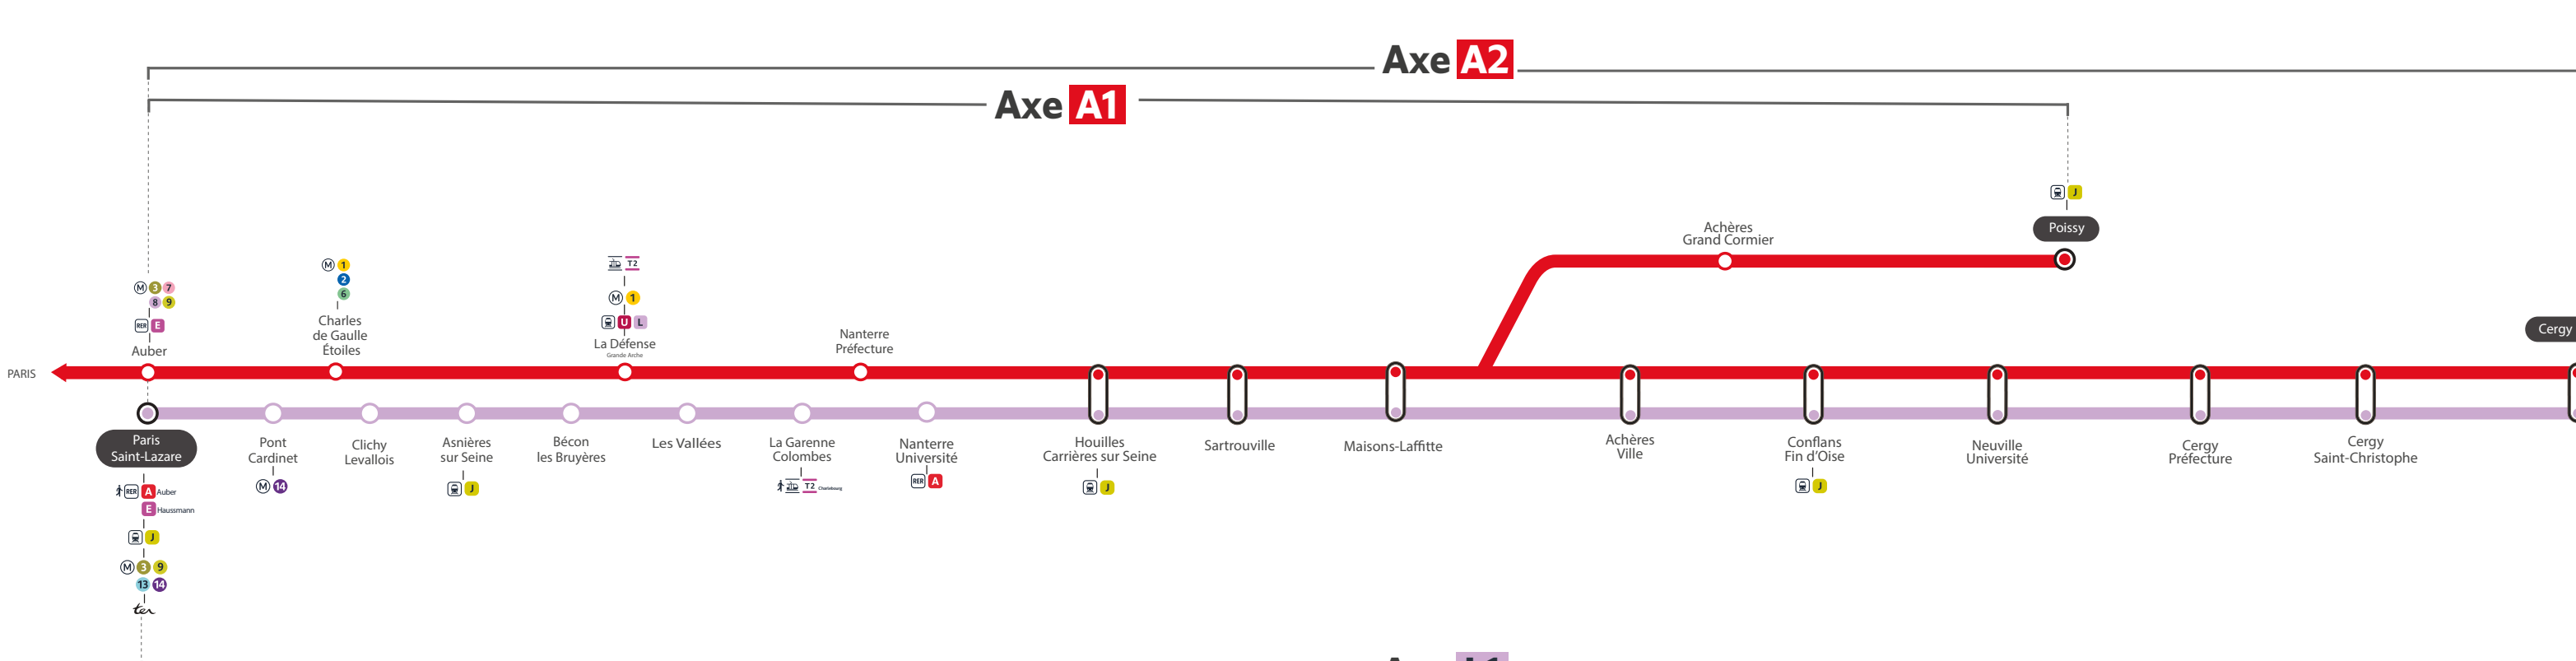

TRAVAUX LIGNES

PLANNED WORKS LINE A-L / OBRAS PREVISTAS LÍNEA A-L

Préparez votre voyage!

PLAN YOUR JOURNEY! / ¡ORGANIZA SU VIAJE!

Flasher-moi!

En savoir plus sur l'impact des travaux et les solutions de transport alternatives 3 semaines avant votre départ

More information about works impact and alternative routes 3 weeks before departure / Más informaciones sobre los impactos de las obras y soluciones para viajar 3 semanas antes de la salida.

Appli **ÎLE-DE-FRANCE MOBILITÉS**
Site **TRANSILIEN.COM**
Appli **SNCF CONNECT**
Ou votre appli de mobilité

Flash me!
¡Escanee aquí!

AXES ET DATES IMPACTÉS (AXES AND DATES AFFECTED / EJES Y FECHAS IMPACTADAS)

MARS 2025 (MARCH 2025 / MARZO 2025)

Axes
A1 - Sartrouville > Poissy
- Poissy > Sartrouville
A2 - Sartrouville > Cergy le Haut
- Cergy le Haut > Sartrouville

AVRIL 2025 (APRIL 2025 / ABRIL 2025)

Axes
A1 - Sartrouville > Poissy
- Poissy > Sartrouville
A2 - Sartrouville > Cergy le Haut
- Cergy le Haut > Sartrouville

L	M	M	J	V	S	D
	1	2	3	4	5	6
7	8	9	10	11	12	13
14	15	16	17	18	19	20
21	22	23	24	25	26	27
28	29	30				