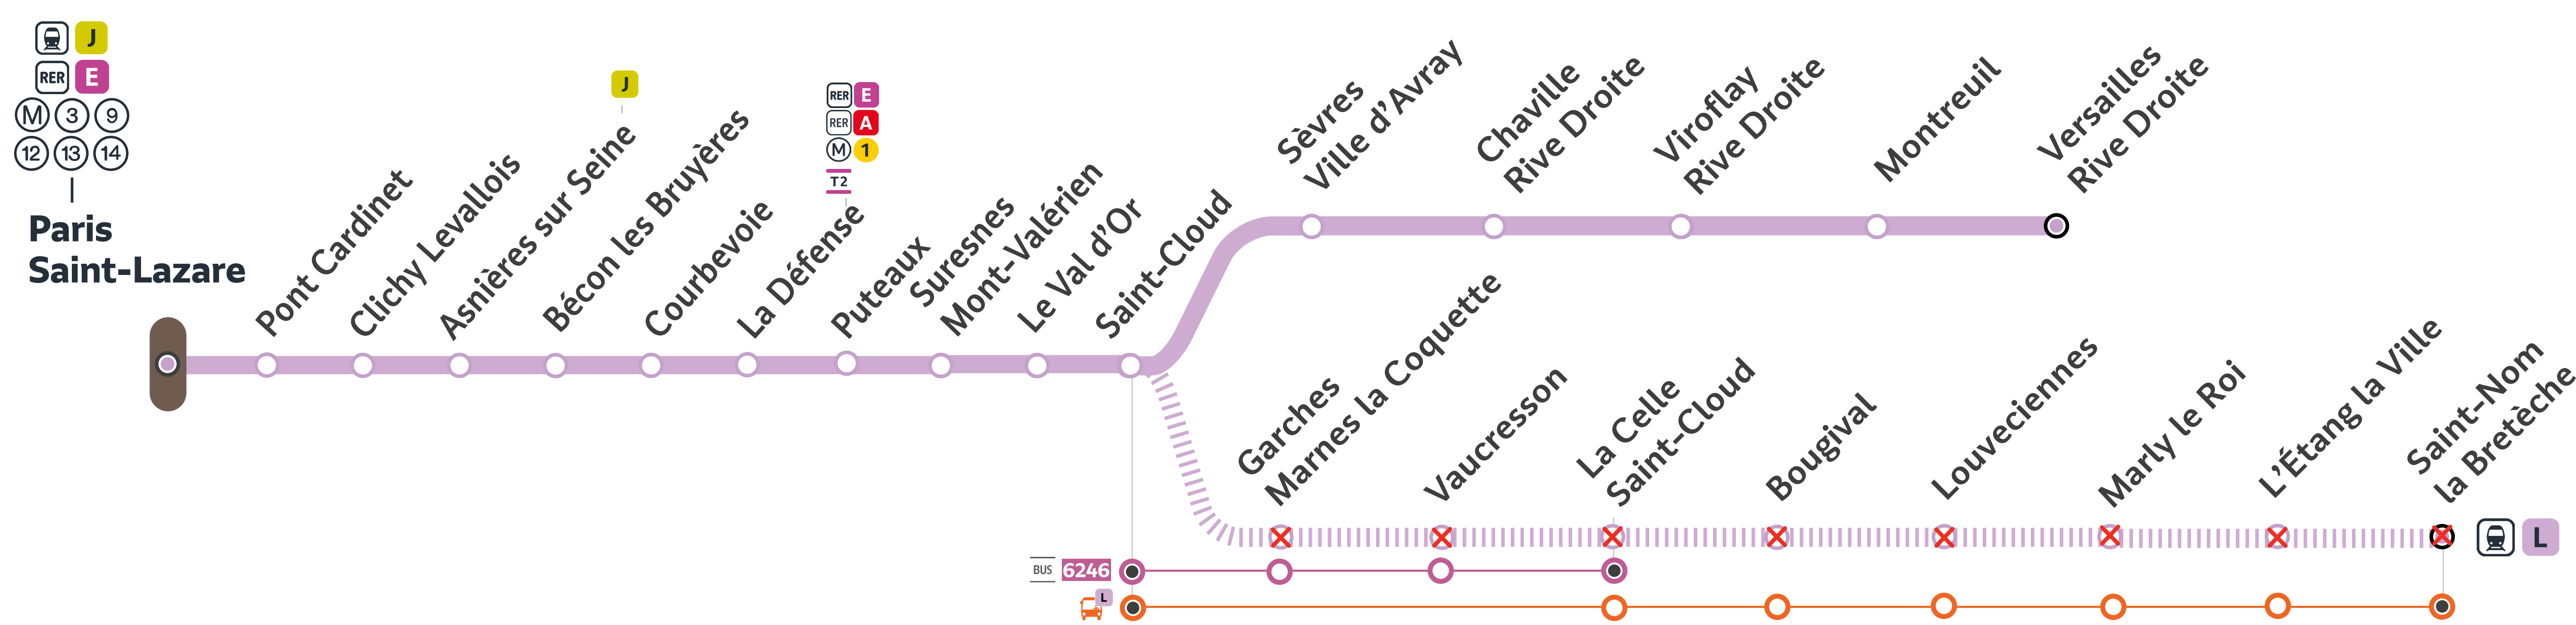

INFORMATION VOYAGEURS

LES GRANDS TRAVAUX DE WEEK-END 2025

Samedi 29 et dimanche 30 mars 2025, toute la journée

Aucun train ne circulera entre
SAINT-CLOUD ET SAINT-NOM LA BRETÈCHE

Des bus de remplacement seront mis en place.

||| Aucun | Gare non desservie en train | Bus de remplacement SNCF | Renforcement de ligne régulière

Préparez votre voyage!

PLAN YOUR JOURNEY! / ¡ORGANIZA SU VIAJE!

Flashez-moi!

Flash me!
¡Escanee aquí!

En savoir plus sur l'impact des travaux et les solutions de transport alternatives 3 semaines avant votre départ

More information about works impact and alternative routes 3 weeks before departure /
Más informaciones sobre los impactos de las obras y soluciones para viajar 3 semanas antes de la salida.

Appli **ÎLE-DE-FRANCE MOBILITÉS**
Site **TRANSILIEN.COM**
Appli **SNCF CONNECT**
Ou votre appli de mobilité