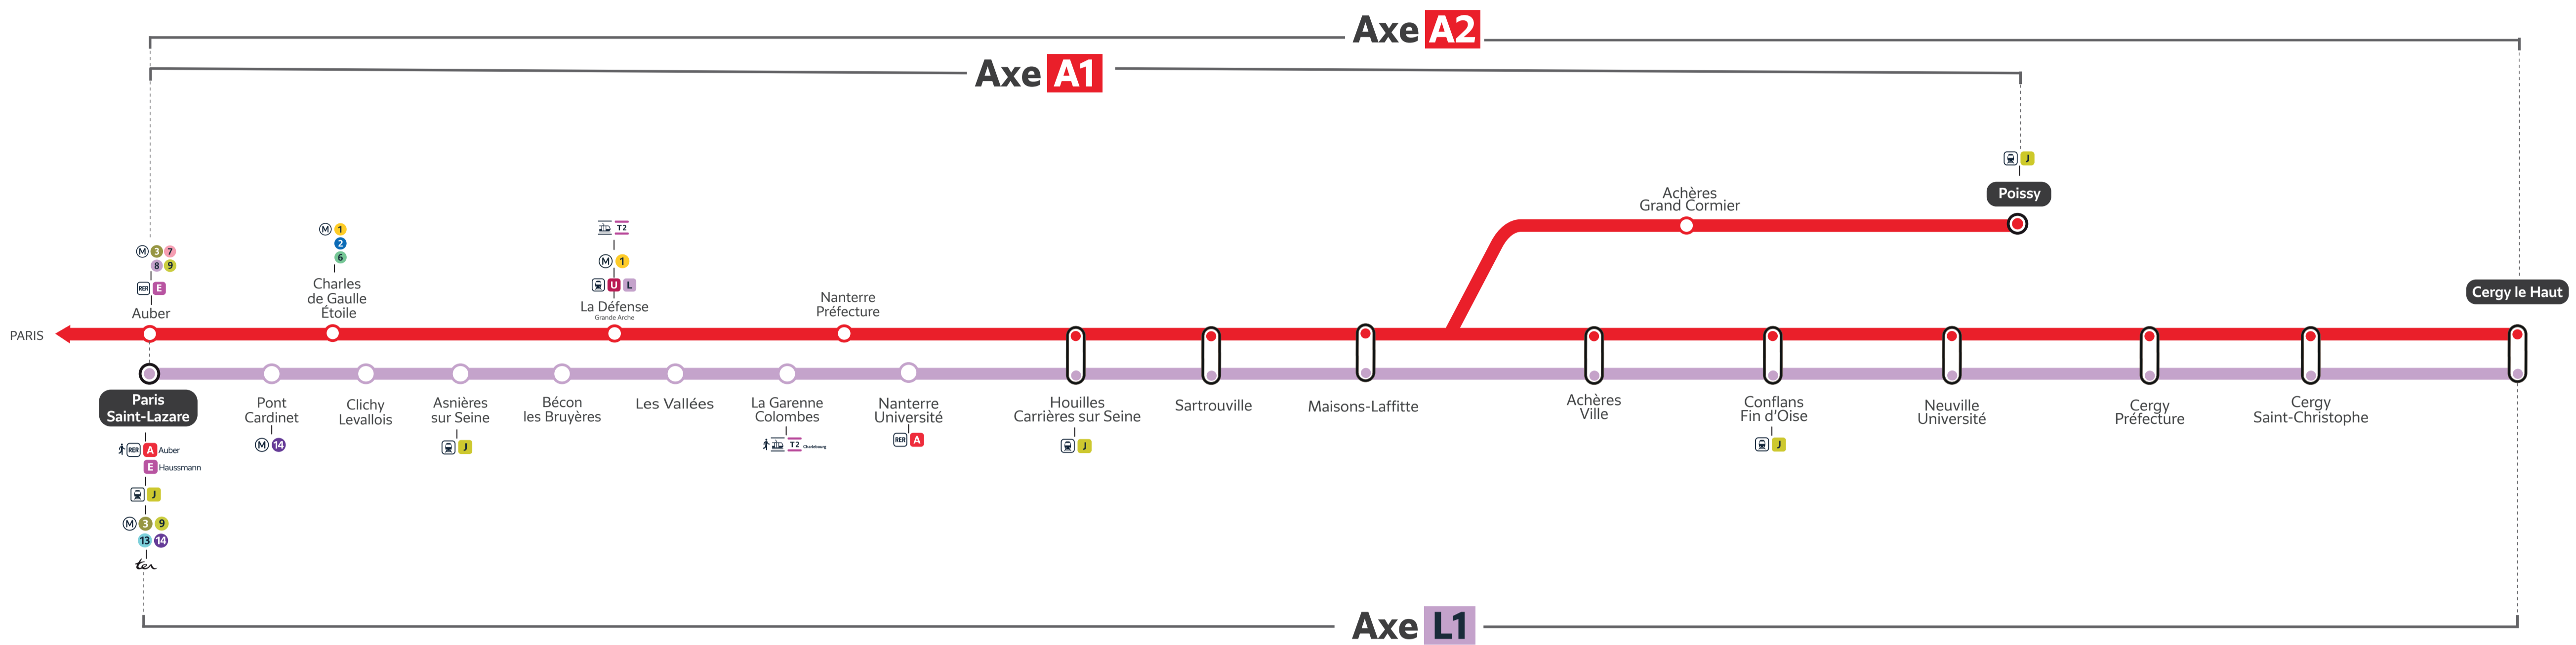

Site [TRANSILIEN.COM](https://www.transilien.com)

Appli SNCF CONNECT

Ou votre appli de mobilité

Flashez-moi!

Flash me! ¡Escanee aquí!

AXES ET DATES IMPACTÉS (AXES AND DATES AFFECTED / EJES Y FECHAS IMPACTADAS)

AVRIL 2025 (APRIL 2025 / ABRIL 2025)

Axe A1							Axe A2						
- Sartrouville > Poissy - Poissy > Sartrouville - Sartrouville > Cergy le Haut - Cergy le Haut > Sartrouville							- Maisons-Laffitte > Cergy le Haut - Cergy le Haut > Maisons-Laffitte						
L	M	M	J	V	S	D	L	M	M	J	V	S	D
	1	2	3	4	5	6		1	2	3	4	5	6
7	8	9	10	11	12	13	7	8	9	10	11	12	13
14	15	16	17	18	19	20	⚠️ 14	15	16	17	18	19	20
21	22	23	24	25	26	27	21	22	23	24	25	26	27
28	29	30					28	29	30				

Axe L1						
- Sartrouville > Maisons-Laffitte - Maisons-Laffitte > Sartrouville						
L	M	M	J	V	S	D
			1	2	3	4
5	6	7	8	9	10	11
12	13	14	15	16	17	18
19	20	21	22	23	24	25
26	27	28	29	30	31	

- Travaux pouvant vous impacter en journée
- Travaux pouvant vous impacter en soirée
- Interruption de trafic du 1^{er} au dernier train

les samedis 19, 26 et les dimanches 20 et 27 avril, du jeudi 8 au dimanche 11 mai et le samedi 24 mai :
Moins de entre Paris Saint-Lazare et Nanterre Université.
Le 9 mai 2025 :
Moins de entre Paris Saint-Lazare et Nanterre Université hors heures de pointes.
Du 14 au 18 avril 2025 :
Des modifications d'horaires sont à prévoir sur le entre Maisons-Laffitte et Poissy.
Le samedi 3, toute la journée et le dimanche 4 mai 2025, jusqu'à 16h :
Aucun entre Maisons-Laffitte et Poissy