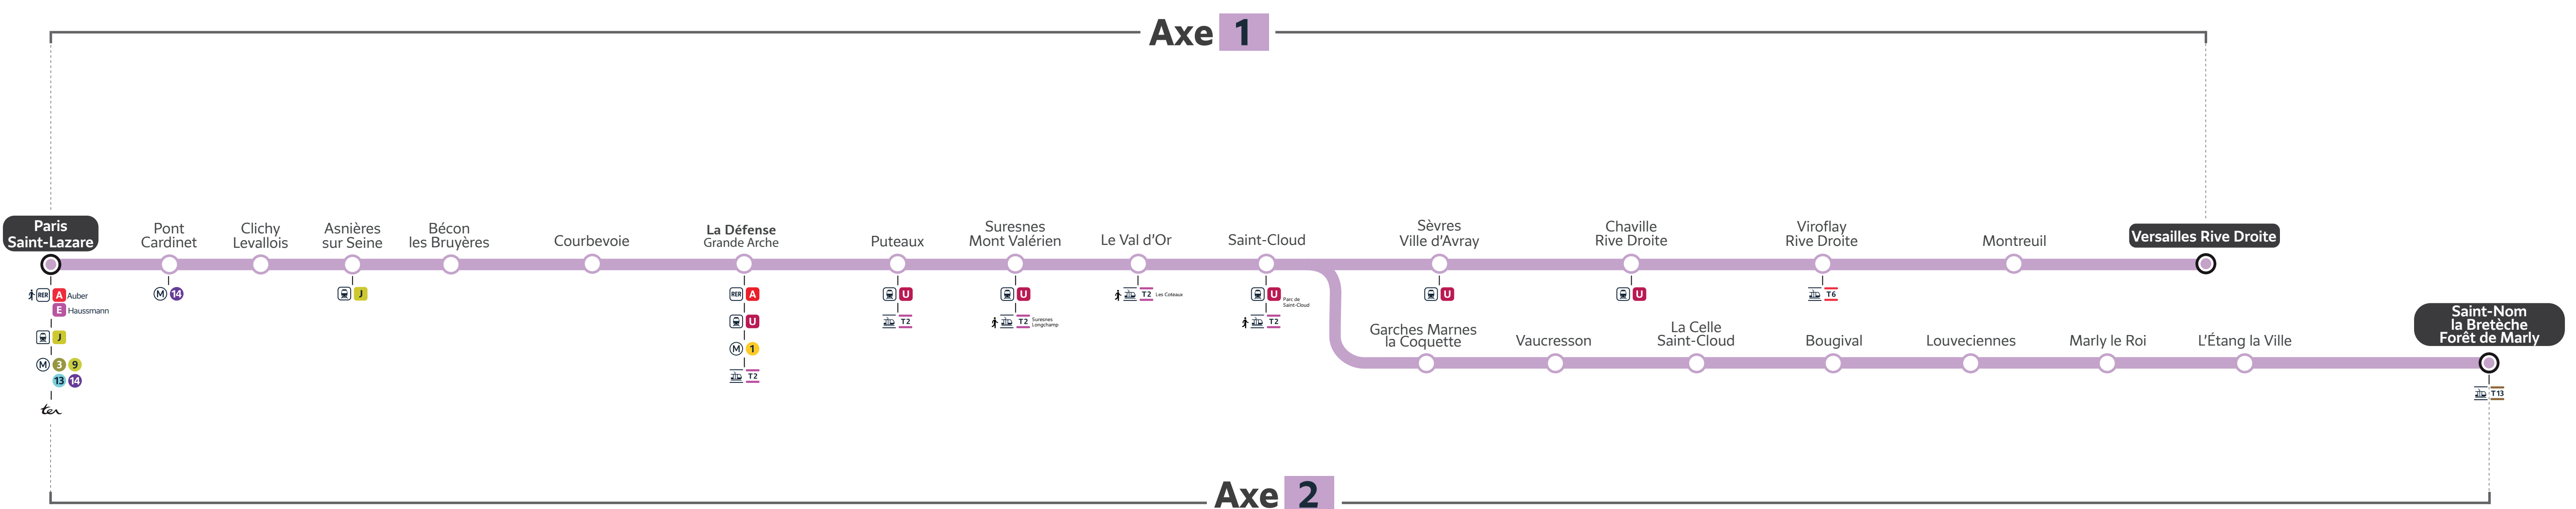

TRAVAUX LIGNE

PLANNED WORKS LINE L / OBRAS PREVISTAS LÍNEA L

Préparez votre voyage!

PLAN YOUR JOURNEY! / ORGANIZA SU VIAJE!

Flashez-moi!

Flash me!
¡Escanee aquí!

En savoir plus sur l'impact des travaux et les solutions de transport alternatives 3 semaines avant votre départ

More information about works impact and alternative routes 3 weeks before departure /
Más informaciones sobre los impactos de las obras y soluciones para viajar 3 semanas antes de la salida.

Appli ÎLE-DE-FRANCE MOBILITÉS

Site **TRANSILIEN.COM**

Appli **SNCF CONNECT**

Ou votre appli de mobilité

AXES ET DATES IMPACTÉS (AXES AND DATES AFFECTED / EJES Y FECHAS IMPACTADAS)

AVRIL 2025 (APRIL 2025 / ABRIL 2025)

Axes	1	2
	- La Défense > Versailles Rive Droite - Versailles Rive Droite > La Défense - La Défense > Saint-Nom la Bretèche - Saint-Nom la Bretèche > La Défense	- Saint-Cloud > Versailles Rive Droite - Versailles Rive Droite > Saint-Cloud - Saint-Cloud > Saint-Nom la Bretèche - Saint-Nom la Bretèche > Saint-Cloud
	L M M J V S D 1 2 3 4 5 6 7 8 9 10 11 12 13 14 15 16 17 18 19 20 21 22 23 24 25 26 27 28 29 30	L M M J V S D 1 2 3 4 5 6 7 8 9 10 11 12 13 14 15 16 17 18 19 20 21 22 23 24 25 26 27 28 29 30
	Axe 1 - Saint-Cloud > Saint-Nom la Bretèche - Saint-Nom la Bretèche > Saint-Cloud	Axe 1 - Saint-Cloud > Versailles Rive Droite - Versailles Rive Droite > Saint-Cloud
	L M M J V S D 1 2 3 4 5 6 7 8 9 10 11 12 13 14 15 16 17 18 19 20 21 22 23 24 25 26 27 28 29 30	L M M J V S D 1 2 3 4 5 6 7 8 9 10 11 12 13 14 15 16 17 18 19 20 21 22 23 24 25 26 27 28 29 30
	Axes 1 2 - Paris Saint-Lazare > Versailles Rive Droite - Versailles Rive Droite > Paris Saint-Lazare - Paris Saint-Lazare > Saint-Nom la Bretèche - Saint-Nom la Bretèche > Paris Saint-Lazare	
	L M M J V S D 1 2 3 4 5 6 7 8 9 10 11 12 13 14 15 16 17 18 19 20 21 22 23 24 25 26 27 28 29 30	

MAI 2025 (MAY 2025 / MAYO 2025)

Axe	1	Axes	1	2
	- Saint-Cloud > Versailles Rive Droite - Versailles Rive Droite > Saint-Cloud		- Paris Saint-Lazare > Versailles Rive Droite - Versailles Rive Droite > Paris Saint-Lazare - Paris Saint-Lazare > Saint-Nom la Bretèche - Saint-Nom la Bretèche > Paris Saint-Lazare	
	L M M J V S D 1 2 3 4 5 6 7 8 9 10 11 12 13 14 15 16 17 18 19 20 21 22 23 24 25 26 27 28 29 30 31		L M M J V S D 1 2 3 4 5 6 7 8 9 10 11 12 13 14 15 16 17 18 19 20 21 22 23 24 25 26 27 28 29 30 31	

- Travaux pouvant vous impacter en journée
- Travaux pouvant vous impacter en soirée
- Interruption de trafic du 1er au dernier train

Les samedis 19, 26 avril et 10 mai, toute la journée :
Moins de trains entre Paris Saint-Lazare et Versailles Rive Droite et Saint-Nom la Bretèche