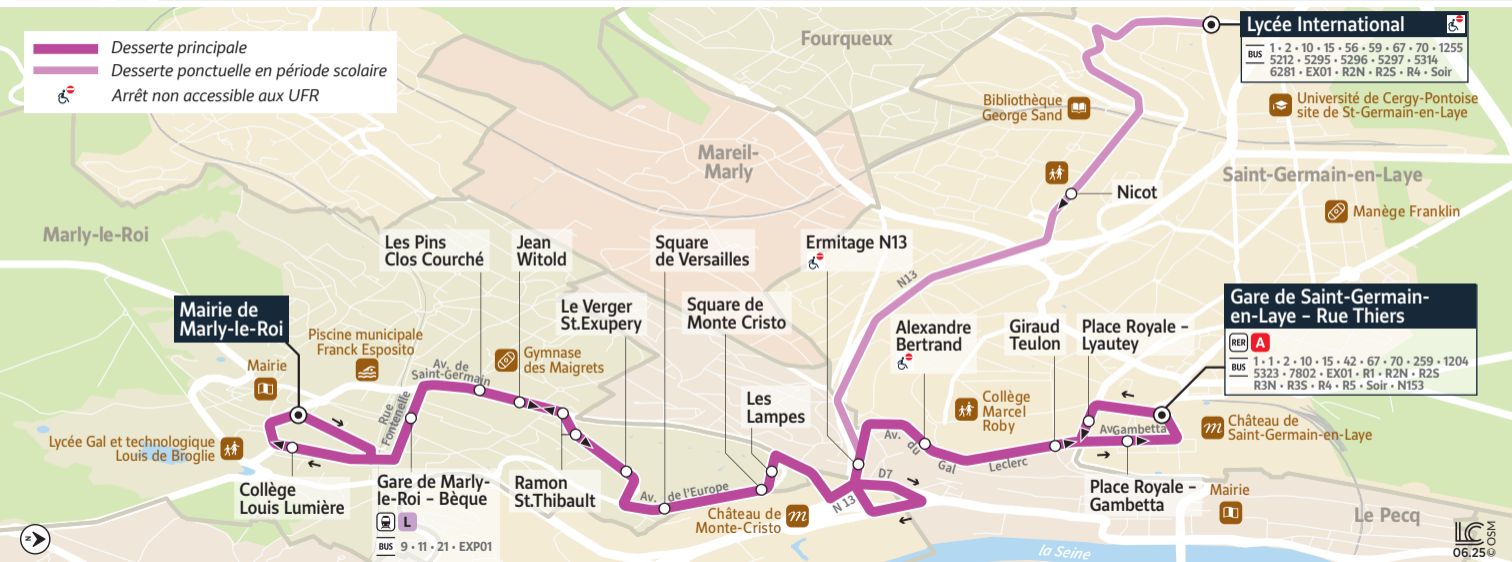

- Desserte principale
- Desserte ponctuelle en période scolaire
- Arrêt non accessible aux UFR

Lycée International

BUS	1 · 2 · 10 · 15 · 56 · 59 · 67 · 70 · 1255
	5212 · 5295 · 5296 · 5297 · 5314
	6281 · EX01 · R2N · R2S · R4 · Soir

 Université de Cergy-Pontoise  
site de St-Germain-en-Laye

Manège Franklin

Gare de Saint-Germain-en-Laye - Rue Thiers

REX	A
BUS	1 · 1 · 2 · 10 · 15 · 42 · 67 · 70 · 259 · 1204
	5323 · 7802 · EX01 · R1 · R2N · R2S
	R3N · R3S · R4 · R5 · Soir · N153