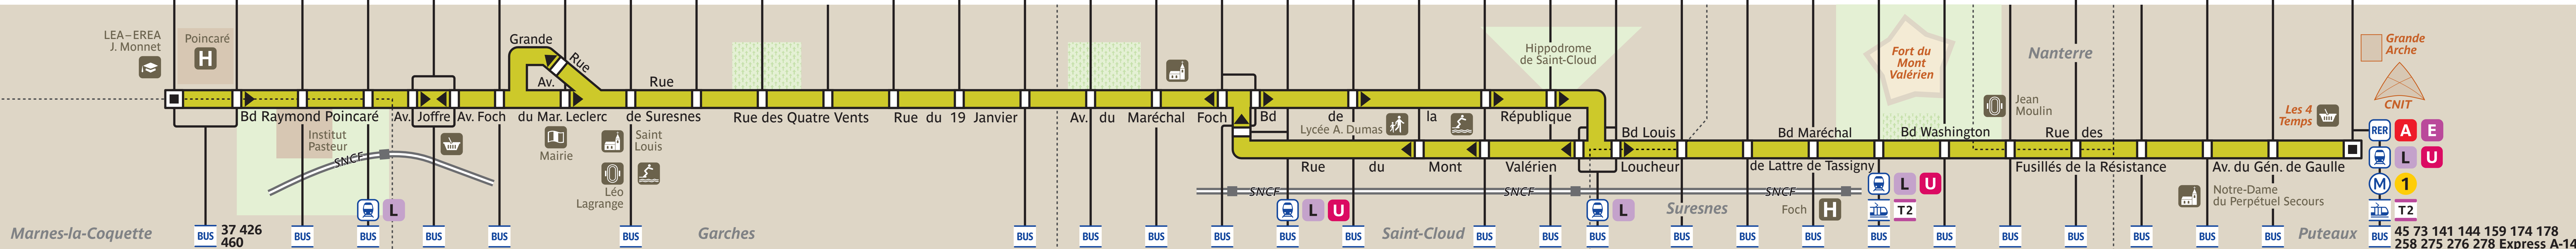

BUS

360

Hôpital de Garches ↔ La Défense

- Hôpital de Garches
- Hôpital de Garches
- Pasteur
- Gare de Garches – Marnes-la-Coquette
- Joffre
- Mairie de Garches
- Place Simone Veil
- Piscine
- Sylvain Vigneras
- Quatre Vents
- Regnault
- La Verboise
- Les Cliquets
- Foch – 19 Janvier
- Cimetière de Saint-Cloud
- Église de Saint-Cloud
- Montretout
- Gare de Saint-Cloud
- Lycée
- Pont des Trois Pierrots
- Marie Bonaparte
- La Bérengère
- Val d'Or
- Croix du Roy
- Édouard Vaillant
- Les Bons Raisins
- Cluseret – Hôpital Foch
- Mont Valérien
- Liberté – Plaideurs
- Félix Faure
- Les Bergères
- Les Graviers
- Les Bouvets
- La Défense

Marnes-la-Coquette | BUS 37 426 460 | Institut Pasteur | SNCF | Mairie | Léo Lagrange | Saint Louis | Garches | Rue des Quatre Vents | Rue du 19 Janvier | Av. du Maréchal Foch | SNCF | Lycée A. Dumas | la République | SNCF | Bd Louis | Suresnes | Foch | Bd Maréchal | de Lattre de Tassigny | T2 | Bd Washington | Jean Moulin | Nanterre | Rue des Fusillés de la Résistance | Notre-Dame du Perpétuel Secours | Av. du Gén. de Gaulle | Puteaux | Les 4 Temps | Grande Arche | CNIT | RER A E | Métro L U | T2 | BUS 45 73 141 144 159 174 178 258 275 276 278 Express A-14

ZONE TARIFAIRE 3