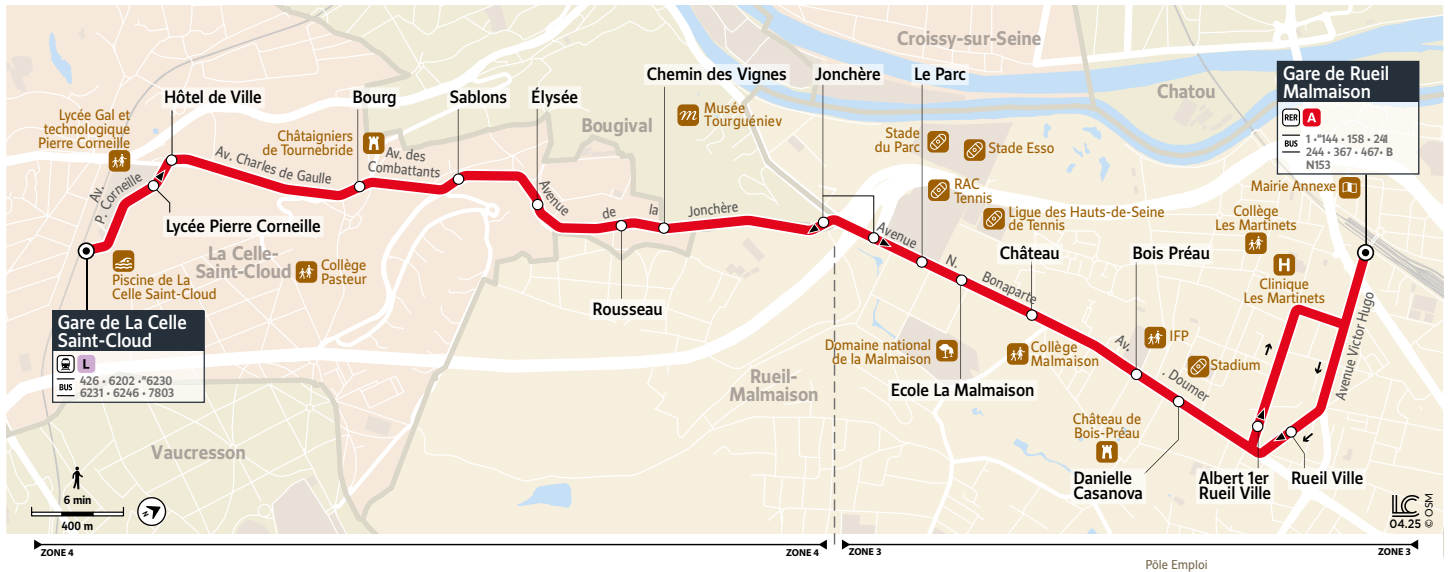

6227

Gare de LA CELLE SAINT-CLOUD

Horaires de bus renforcés suite aux travaux SNCF - Samedi 23 et Dimanche 24 mai 2026

Dimanche 24 mai 2026

Gare de Rueil Malmaison	19:55	20:25	20:55	21:25	21:55	22:25	22:55	23:25	23:55	00:25	00:50	01:13
Rueil Ville	19:56	20:26	20:56	21:26	21:56	22:26	22:56	23:26	23:56	00:26	00:51	01:14
Danielle Casanova	19:57	20:27	20:57	21:27	21:57	22:27	22:57	23:27	23:57	00:27	00:52	01:15
Bois Préau	19:57	20:27	20:57	21:27	21:57	22:27	22:57	23:27	23:57	00:27	00:52	01:15
Château	19:58	20:28	20:58	21:28	21:58	22:28	22:58	23:28	23:58	00:28	00:53	01:16
École La Malmaison	20:00	20:30	21:00	21:30	22:00	22:30	23:00	23:30	00:00	00:30	00:55	01:18
Le Parc	20:00	20:30	21:00	21:30	22:00	22:30	23:00	23:30	00:00	00:30	00:55	01:18
Jonchère	20:02	20:32	21:02	21:32	22:02	22:32	23:02	23:32	00:02	00:32	00:57	01:20
Chemin des Vignes	20:04	20:34	21:04	21:34	22:04	22:34	23:04	23:34	00:04	00:34	00:59	01:22
Rousseaux	20:05	20:35	21:05	21:35	22:05	22:35	23:05	23:35	00:05	00:35	01:00	01:23
Élysée	20:07	20:37	21:07	21:37	22:07	22:37	23:07	23:37	00:07	00:37	01:02	01:25
Sablons	20:09	20:39	21:09	21:39	22:09	22:39	23:09	23:39	00:09	00:39	01:04	01:27
Bourg	20:11	20:41	21:11	21:41	22:11	22:41	23:11	23:41	00:11	00:41	01:06	01:29
Hôtel de Ville	20:14	20:44	21:14	21:44	22:14	22:44	23:14	23:44	00:14	00:44	01:09	01:32
Gare de la Celle Saint-Cloud	20:16	20:46	21:16	21:46	22:16	22:46	23:16	23:46	00:16	00:46	01:11	01:34

Les horaires sont calculés dans des conditions normales de circulation et sont sujets à ses aléas.

@Versailles_IDFM
Transdev Versailles

0 800 10 20 20

For more information
on your bus timetables, call us at +338 00 10 20 20

Para más información sobre los horarios
de su línea de autobús llama al +338 00 10 20 20

iledefrance-mobilites.fr
Application disponible sur
app available on / aplicación disponible en

île de France
mobilités